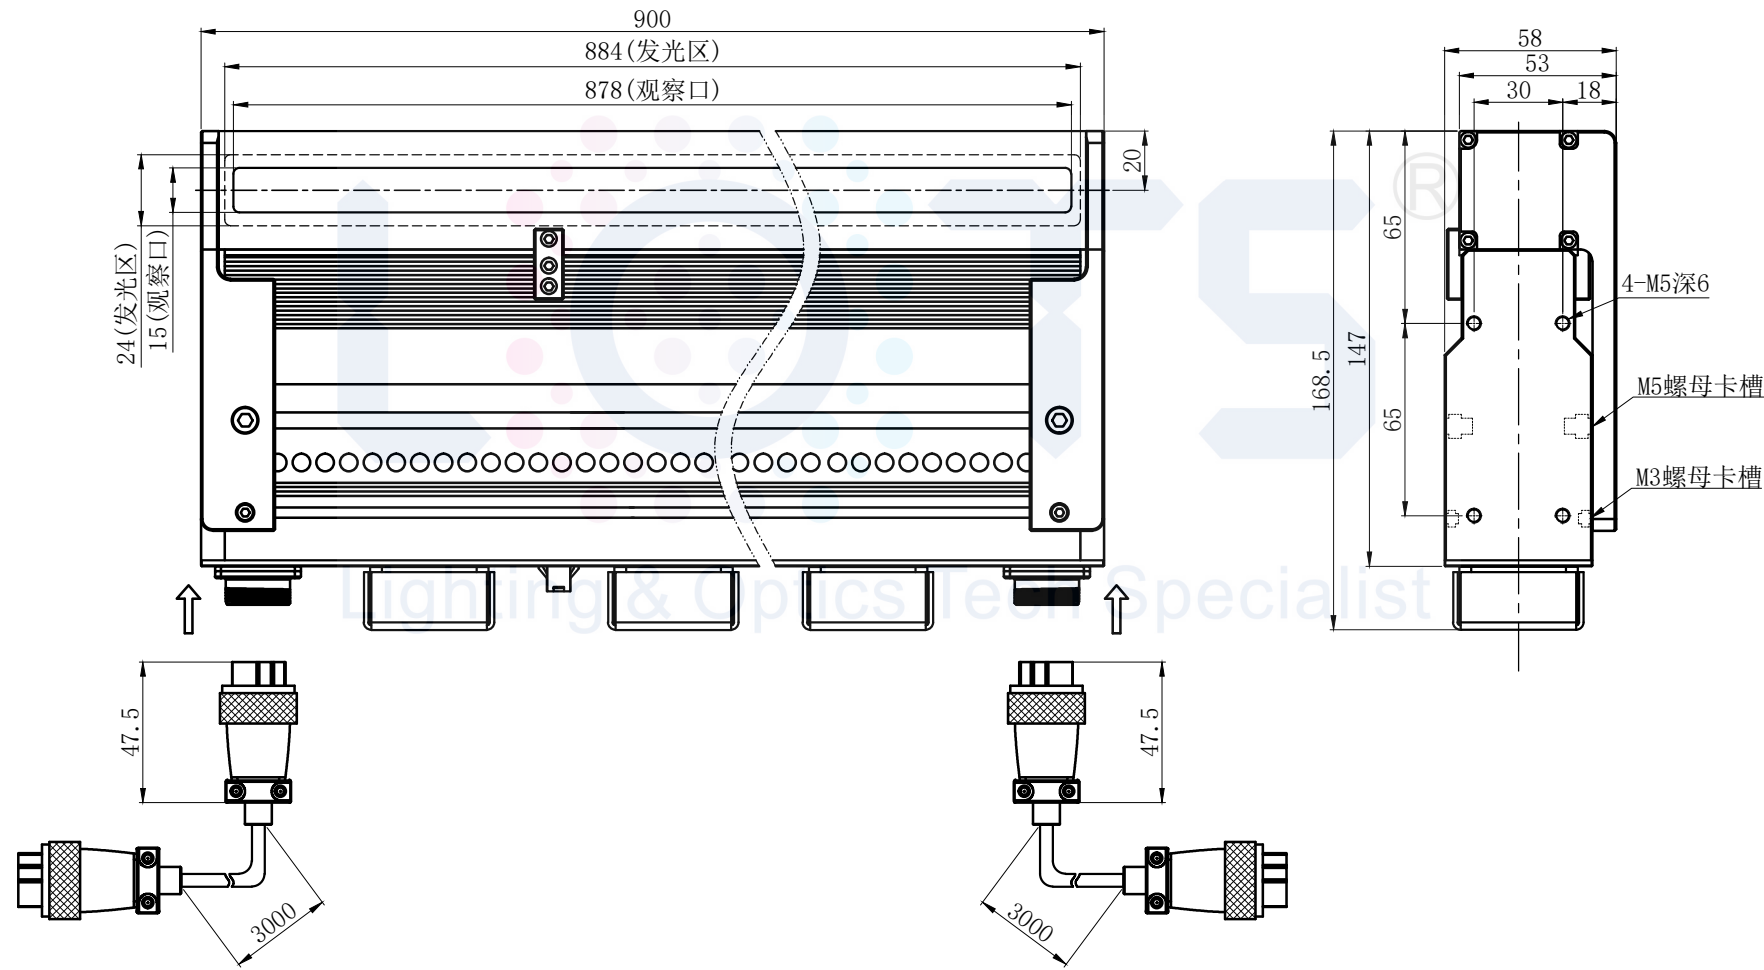

# LTS-3COHL900

		产品型号	LTS-3COHL900
		LED发光色	R(红)/W(白)
单位	mm (毫米)	输入电压	DC 48V(max)
比例	1:1	消耗功率	/
版本	NO 2.0	电缆极性	1:+, 2:-, 3:FAN+, 4:FAN-

Copyright 2011~2022 LTS. All rights reserved. Reproduction or photocopy without permission is prohibited.