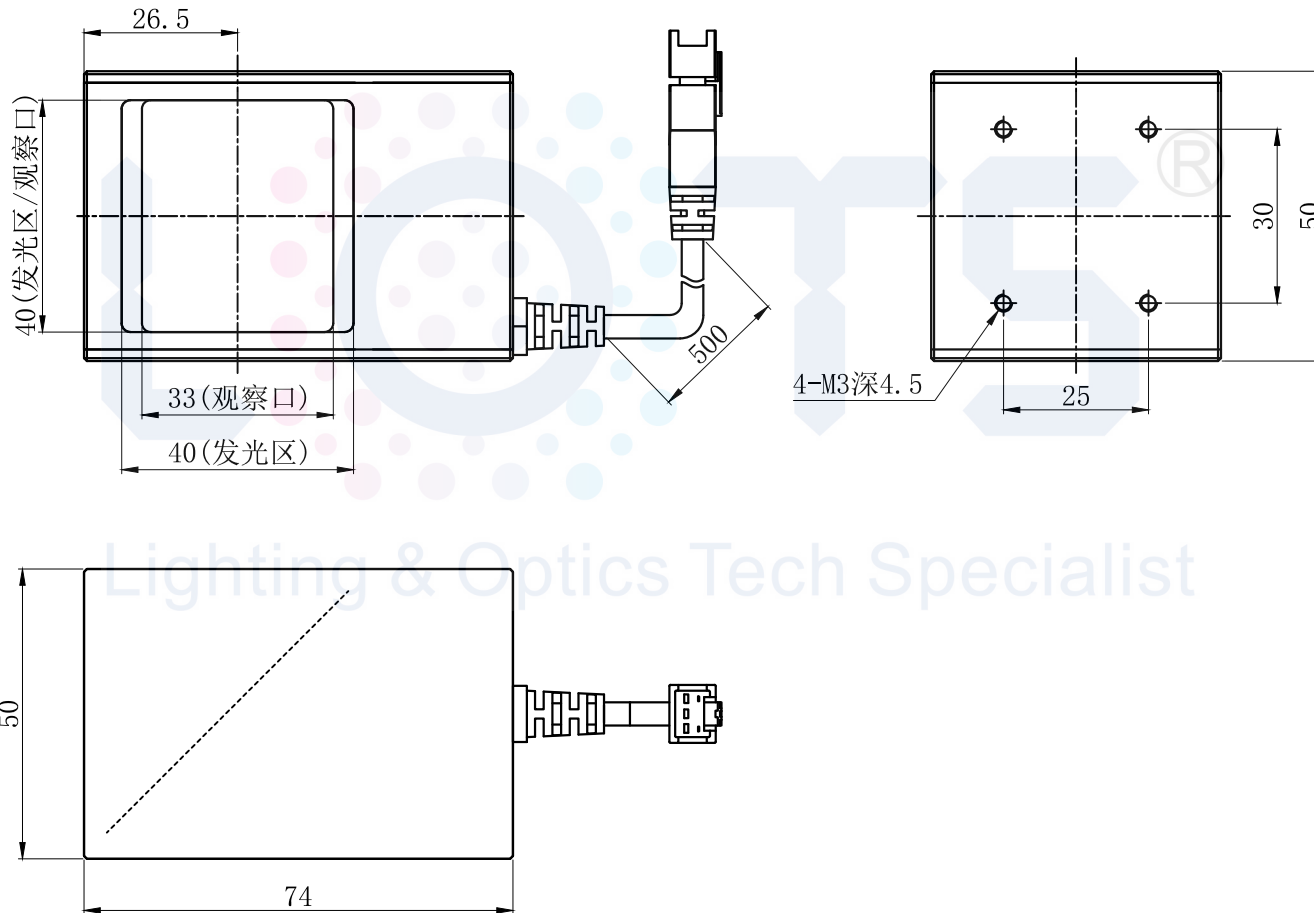

# LTS-3CON40-N

		产品型号	LTS-3CON40-N
		LED发光色	R(红)/W(白)
单位	mm (毫米)	输入电压	DC 24V(max)
比例	1:1	消耗功率	/
版本	NO 1.7		

Copyright 2011~2026 LOTS. All rights reserved. Reproduction or photocopy without permission is prohibited.