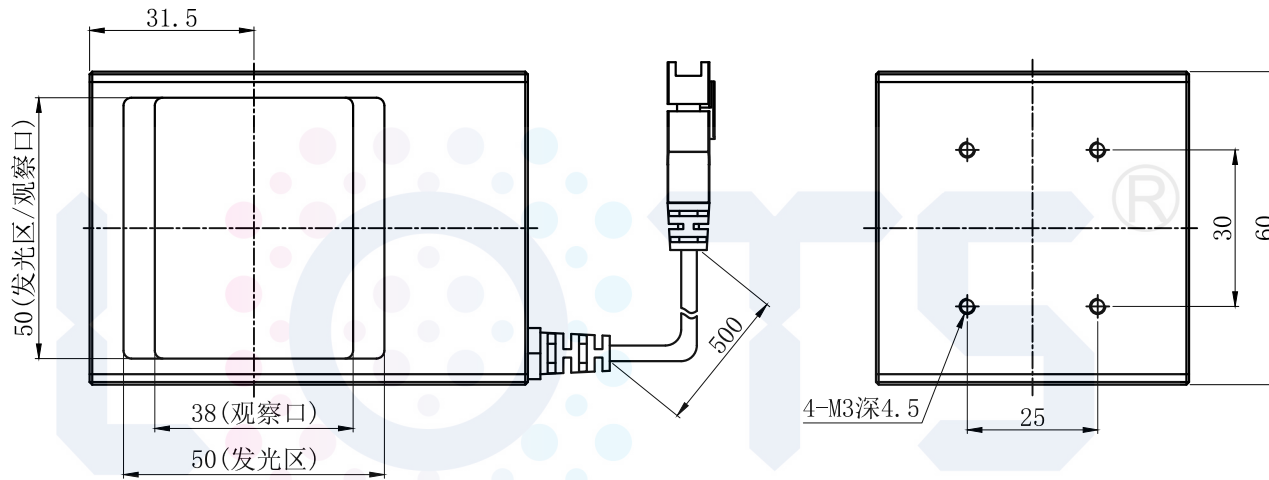

LTS-3CON50-N

		产品型号	LTS-3CON50-N
		LED发光色	R(红)/W(白)
单位	mm (毫米)	输入电压	DC 24V(max)
比例	1:1	消耗功率	/
版本	NO 1.7		

Copyright 2011~2026 LOTS. All rights reserved. Reproduction or photocopy without permission is prohibited.