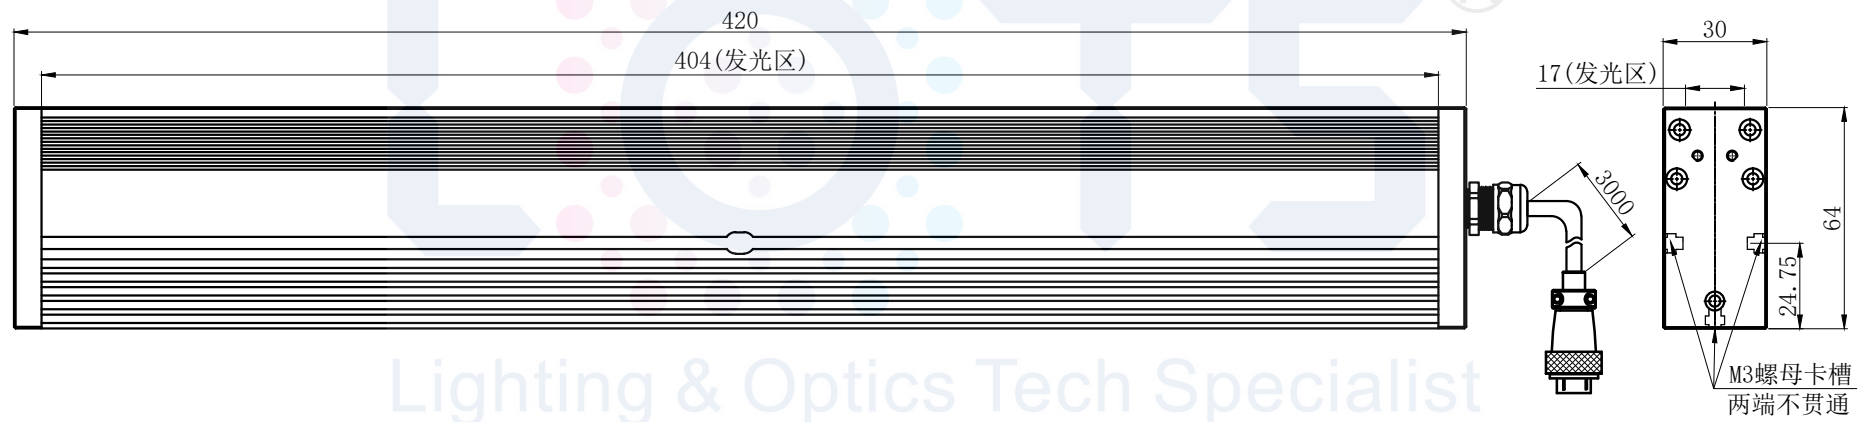

LTS-3LINL420

		产品型号	LTS-3LINL420
		LED发光色	R(红)/W(白)
单位	mm (毫米)	输入电压	DC 24V(max)
比例	1:1	消耗功率	/
版本	NO 1.1	电缆极性	1:+、2:-、3:NC、4:NC

LOTS[®]
Lighting & Optics Tech Specialist