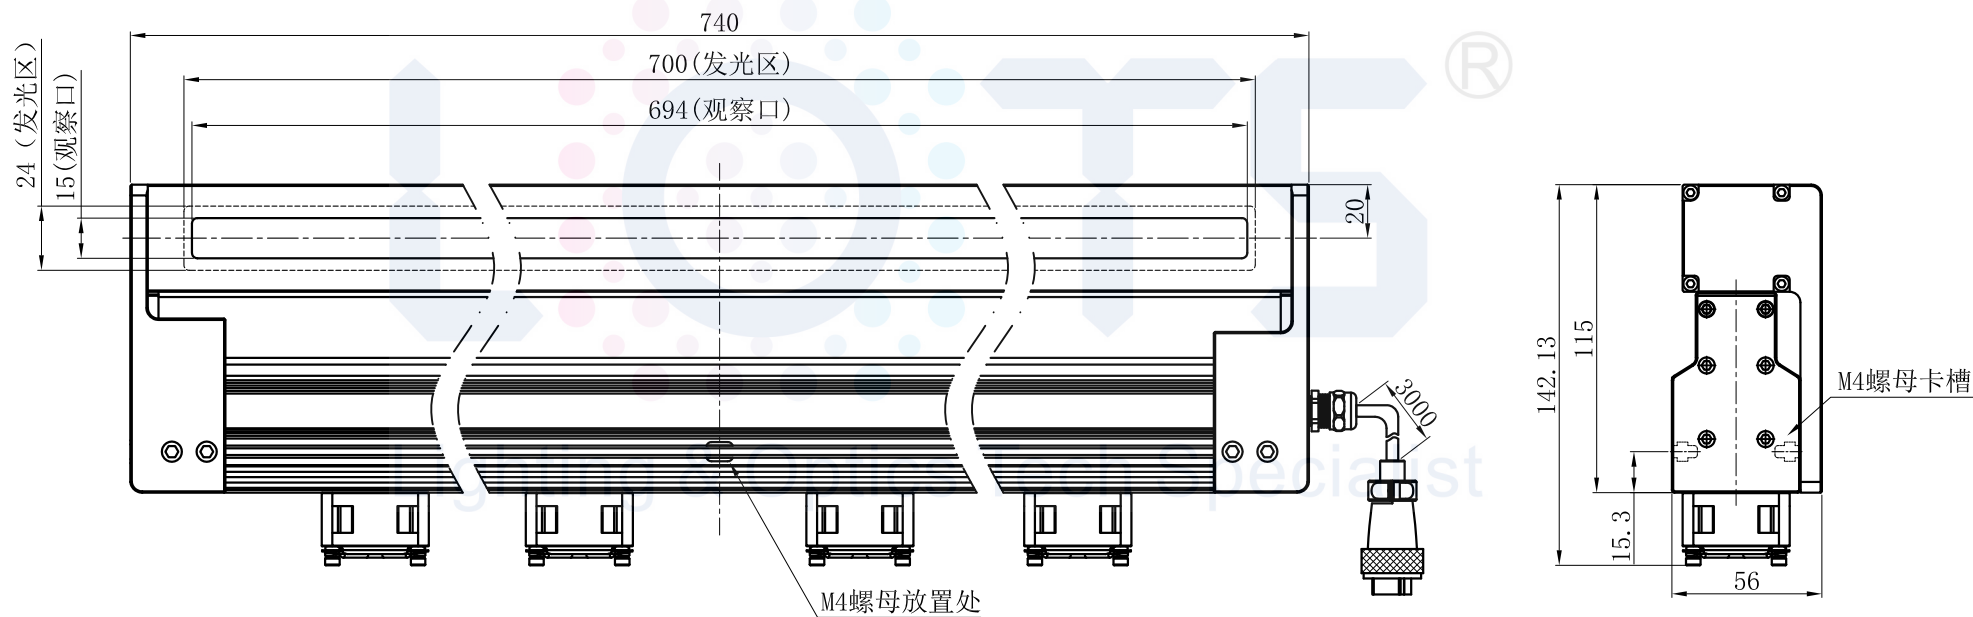

# LTS-4COHL700

产品型号		LTS-4COHL700	
LED发光色		R(红)/W(白)	
单位	mm (毫米)	输入电压	DC 24V(max)
比例	1:1	消耗功率	/
版本	NO 1.0	电缆极性	1:+、2:-、3:FAN+、4:FAN-

注:四周有M4的螺母卡槽用于安装。