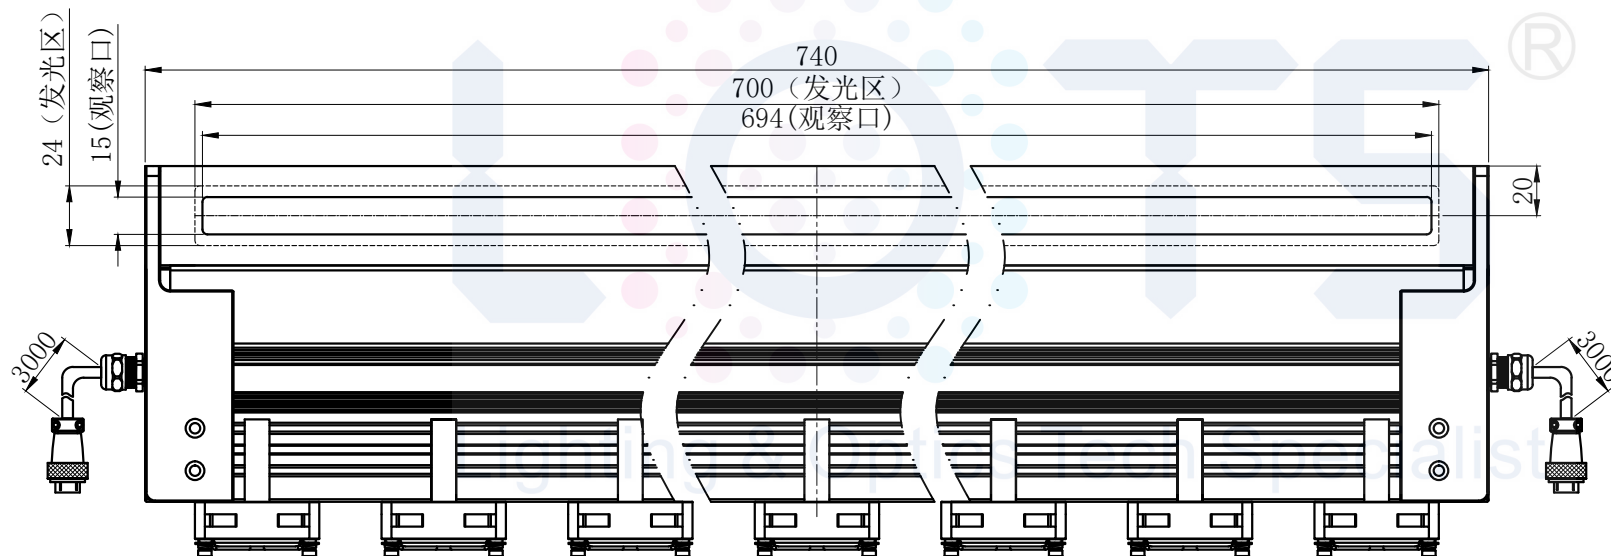

LTS-4COSL700

		产品型号	LTS-4COSL700
		LED发光色	R(红)/W(白)
单位	mm (毫米)	输入电压	DC 24V(max)
比例	1:1	消耗功率	/
版本	NO 1.0	电缆极性	1:+、2:-、3:FAN+、4:FAN-

注:四周有M4螺母卡槽用于安装。