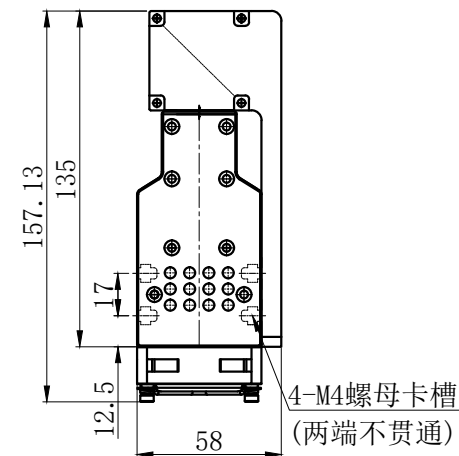

LTS-4COSL700

		产品型号	LTS-4COSL700
		LED发光色	R(红)/W(白)
单位	mm (毫米)	输入电压	DC 24V(max)
比例	1:1	消耗功率	/
版本	NO 1.0	电缆极性	1:+、2:-、3:FAN+、4:FAN-

注:四周有M4螺母卡槽用于安装。