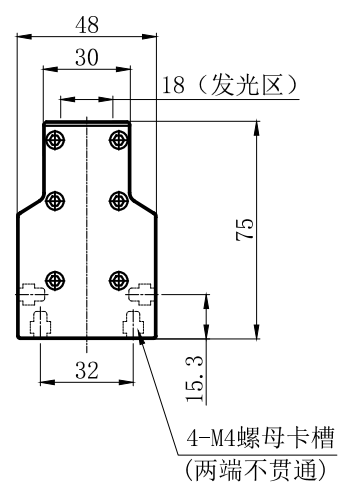

# LTS-4LIN1000

		产品型号	LTS-4LIN1000
		LED发光色	R(红)/W(白)
单位	mm (毫米)	输入电压	DC 24V(max)
比例	1:1	消耗功率	/
版本	NO 2.0	电缆极性	1:+、2:-、3:NC、4:NC

注:四周有M4的螺母卡槽用于安装。