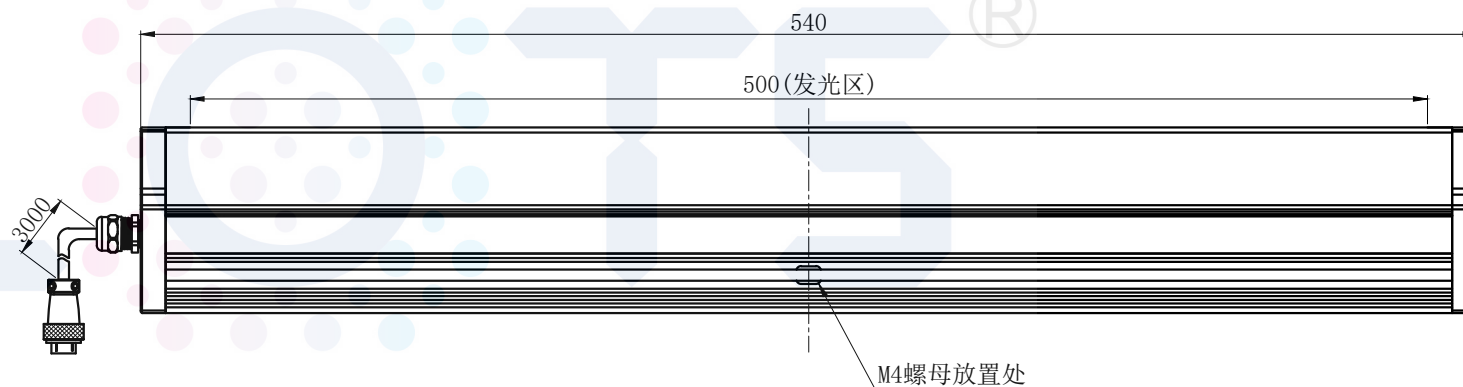

LTS-4LIN500

| | | | |
|--------|---------|-------------|-------------------|
| 产品型号 | | LTS-4LIN500 | |
| LED发光色 | | R(红)/W(白) | |
| 单位 | mm (毫米) | 输入电压 | DC 24V(max) |
| 比例 | 1:1 | 消耗功率 | / |
| 版本 | NO 2.0 | 电缆极性 | 1:+、2:-、3:NC、4:NC |

注:四周有M4的螺母卡槽用于安装。