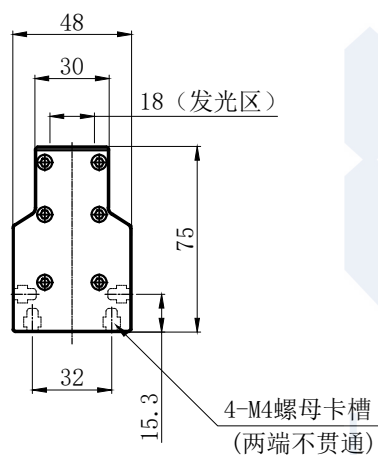

LTS-4LIN500

| | | | |
|--------|---------|-------------|-------------------|
| 产品型号 | | LTS-4LIN500 | |
| LED发光色 | | R(红)/W(白) | |
| 单位 | mm (毫米) | 输入电压 | DC 24V(max) |
| 比例 | 1:1 | 消耗功率 | / |
| 版本 | NO 2.0 | 电缆极性 | 1:+、2:-、3:NC、4:NC |

注:四周有M4的螺母卡槽用于安装。