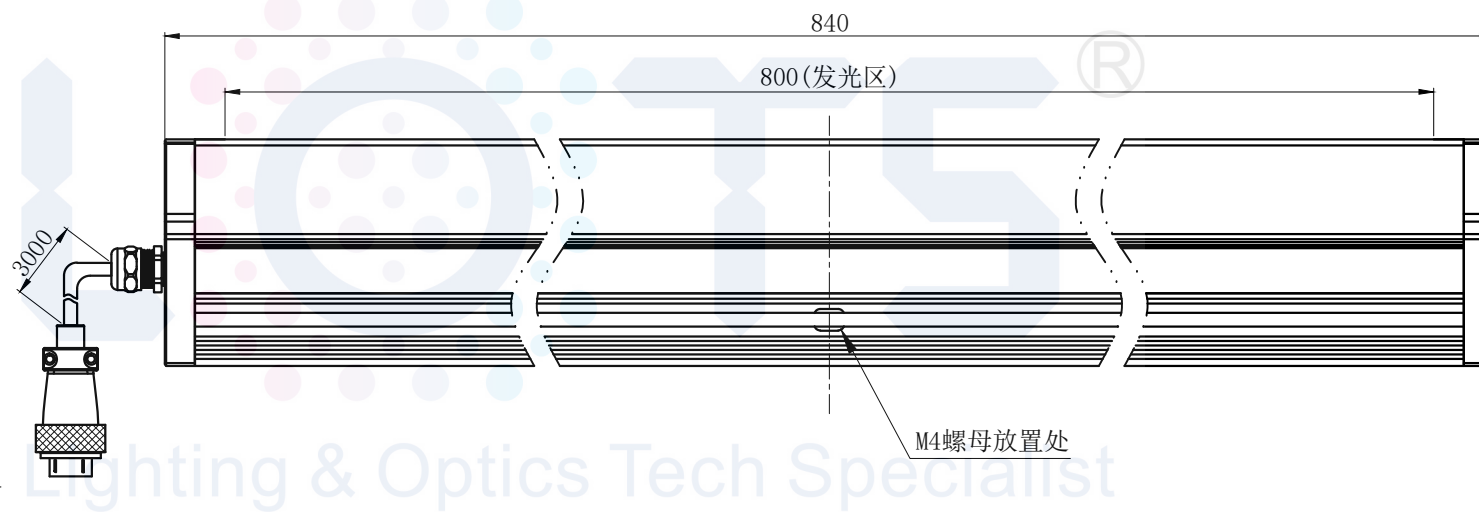

LTS-4LIN800

		产品型号	LTS-4LIN800
		LED发光色	R(红)/W(白)
单位	mm (毫米)	输入电压	DC 24V(max)
比例	1:1	消耗功率	/
版本	NO 2.0	电缆极性	1:+、2:-、3:NC、4:NC

注:四周有M4的螺母卡槽用于安装。