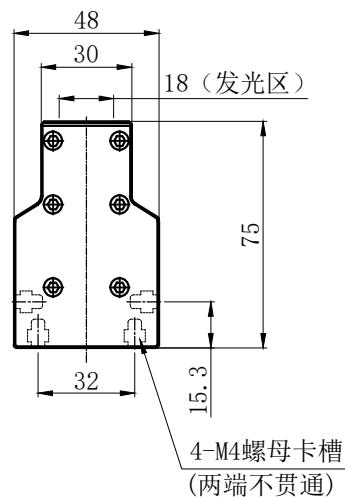

LTS-4LIN800

		产品型号	LTS-4LIN800
		LED发光色	R(红)/W(白)
单位	mm (毫米)	输入电压	DC 24V(max)
比例	1:1	消耗功率	/
版本	NO 2.0	电缆极性	1:+、2:-、3:NC、4:NC

注:四周有M4的螺母卡槽用于安装。