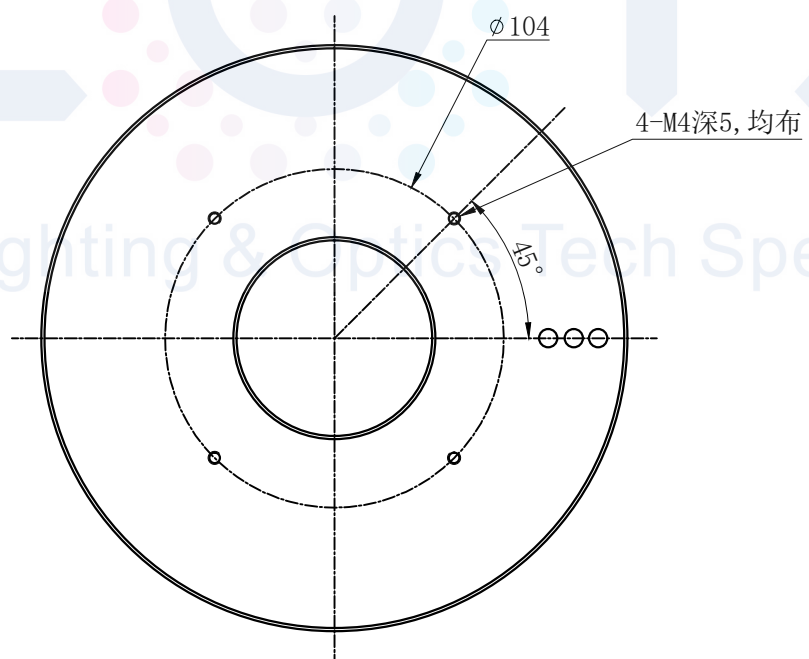

LTS-A0I180

产品型号		LTS-A0I180	
LED发光色		R(红)/G(绿)/B(蓝)	
单位	mm (毫米)	输入电压	DC 24V(max)
比例	1:1	消耗功率	/
版本	NO 1.1	电缆极性	1:+、2:NC、3:-