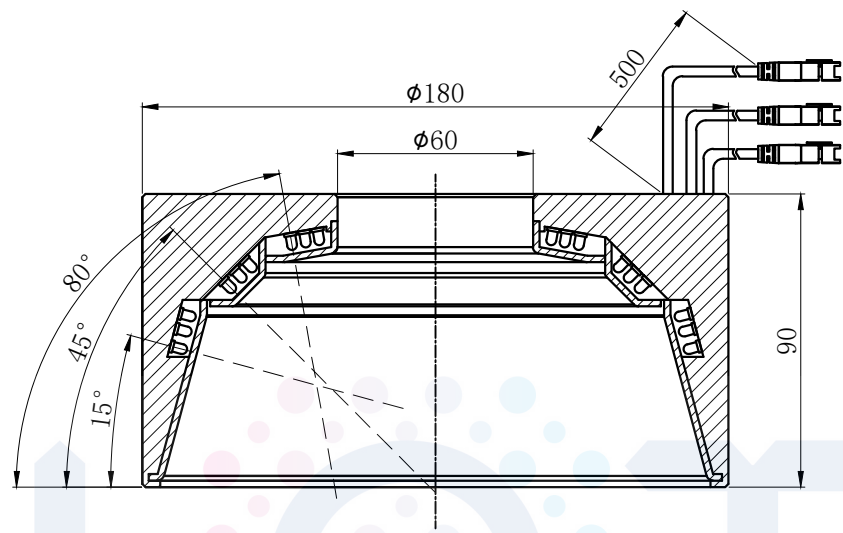

LTS-A0I180

产品型号		LTS-A0I180	
LED发光色		R(红)/G(绿)/B(蓝)	
单位	mm (毫米)	输入电压	DC 24V(max)
比例	1:1	消耗功率	/
版本	NO 1.1	电缆极性	1:+、2:NC、3:-