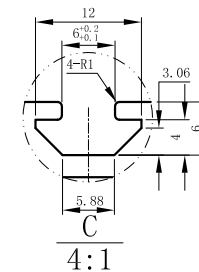

LTS-3FTB350250

| | |
|--------|----------------|
| 产品型号 | LTS-3FTB350250 |
| LED发光色 | R(红)/W(白) |
| 输入电压 | DC 24V(max) |
| 消耗功率 | / |
| 电缆极性 | 1:+、2:- |

注：四个侧面均有一个狭槽用于放置M3螺母。