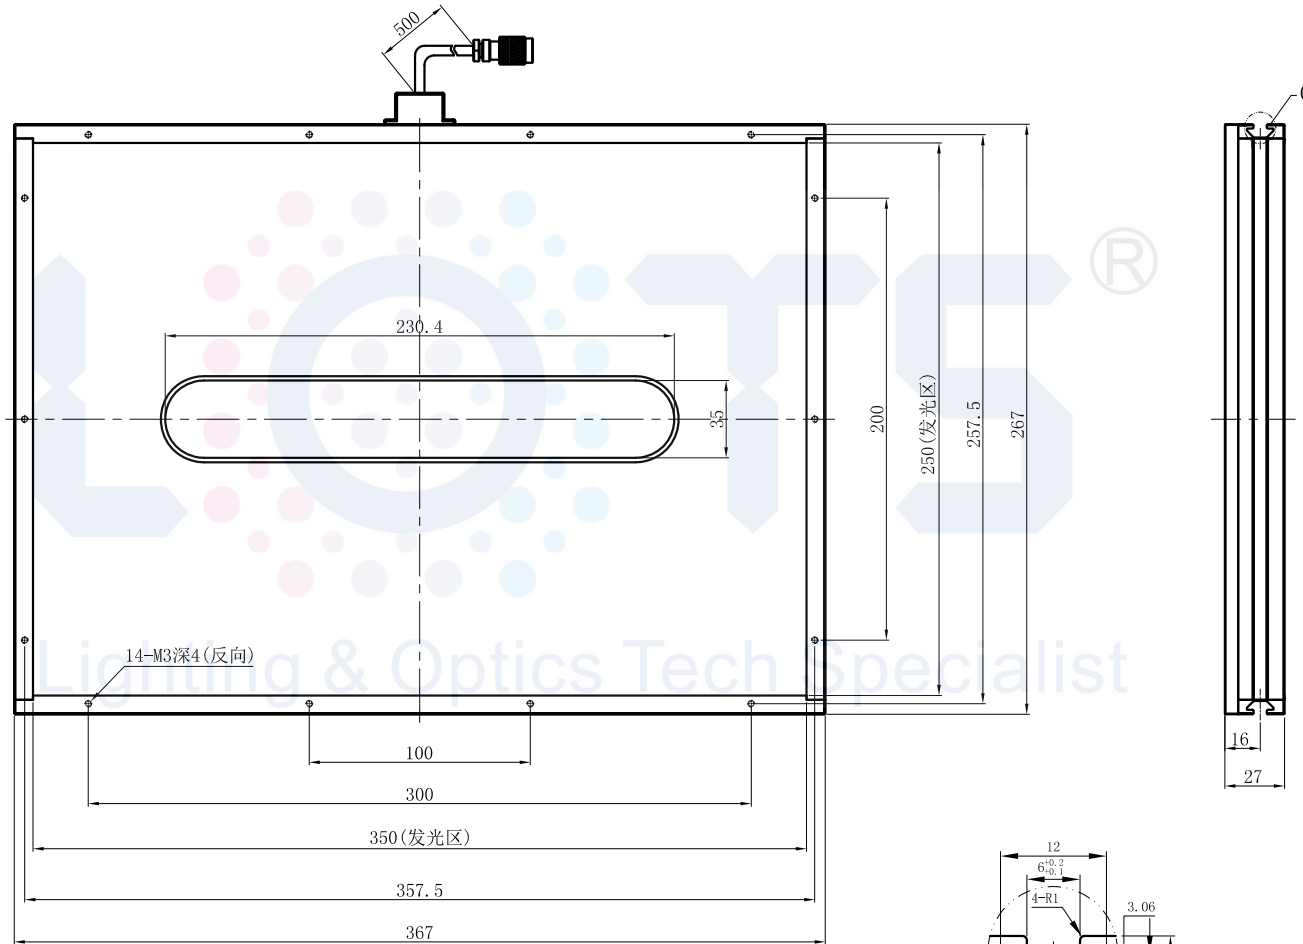

LTS-3FTB350250

| | |
|--------|----------------|
| 产品型号 | LTS-3FTB350250 |
| LED发光色 | R(红)/W(白) |
| 输入电压 | DC 24V(max) |
| 消耗功率 | / |
| 电缆极性 | 1:+、2:- |

注：四个侧面均有一个狭槽用于放置M3螺母。