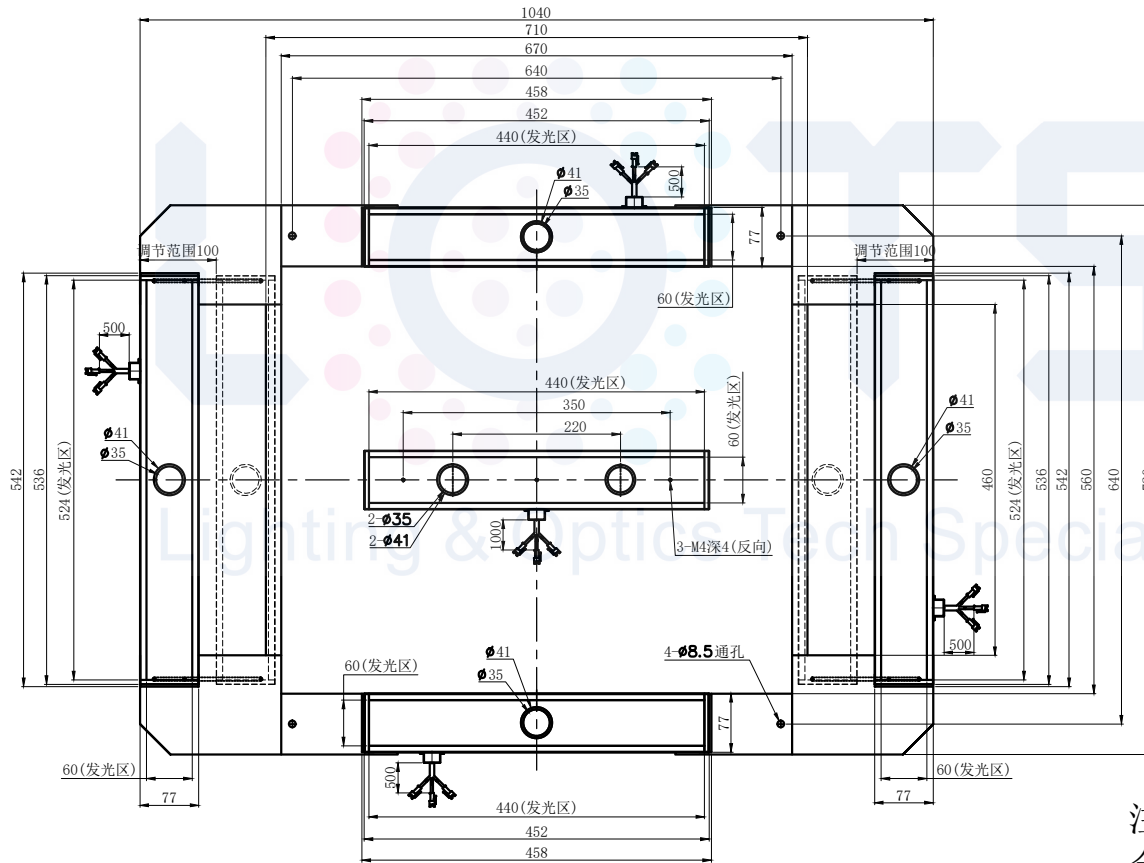

# LTS-3FTM1040720

产品型号	LTS-3FTM1040720
LED发光色	R(红)/W(白)
输入电压	DC 24V(max)
消耗功率	/
电缆极性	1:+、2:NC、3:-

注:由两个3FTR52460和两个3FTR44060组合而成,中间一个3FTR44060是单独的。