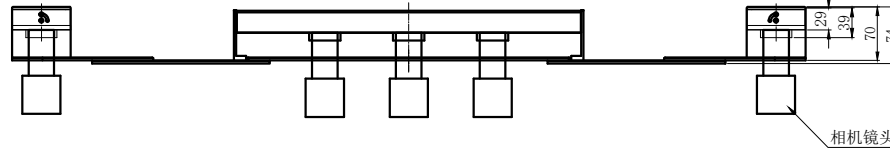

# LTS-3FTM1040720

产品型号	LTS-3FTM1040720
LED发光色	R(红)/W(白)
输入电压	DC 24V(max)
消耗功率	/
电缆极性	1:+、2:NC、3:-

注:由两个3FTR52460和两个3FTR44060组合而成,中间一个3FTR44060是单独的。