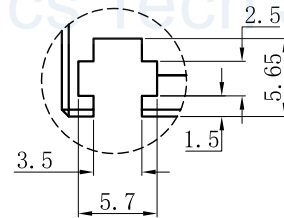

LTS-4BR24016

产品型号	LTS-4BR24016
LED发光色	R(红)/W(白)
输入电压	DC 24V(max)
消耗功率	4.992W(R)/7.488W(W)
电缆极性	1:+、2:NC、3:-

视图A
比例2:1

注：共有三个狭槽
用于放置M3螺母。