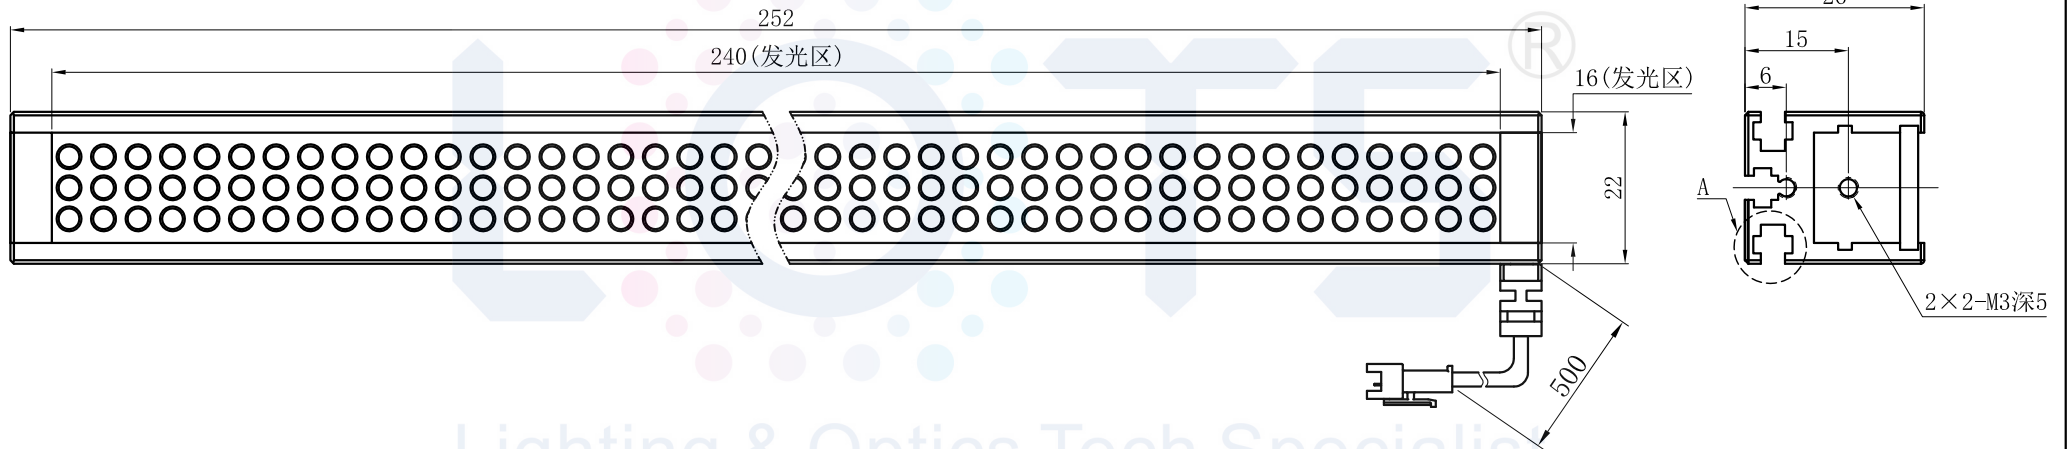

LTS-4BR24016

产品型号	LTS-4BR24016
LED发光色	R(红)/W(白)
输入电压	DC 24V(max)
消耗功率	4.992W(R)/7.488W(W)
电缆极性	1:+、2:NC、3:-

视图A
比例2:1

注：共有三个狭槽
用于放置M3螺母。