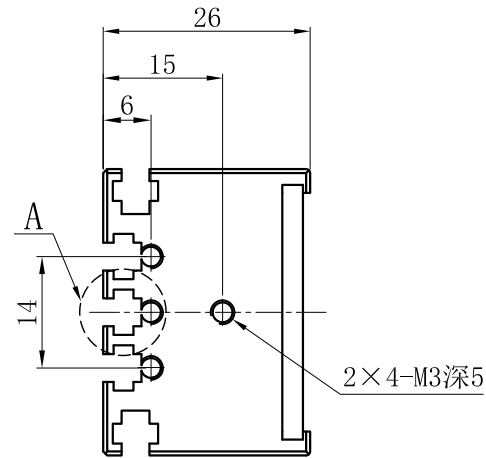

LTS-4BR2530

产品型号	LTS-4BR2530
LED发光色	R(红)/W(白)
输入电压	DC 24V(max)
消耗功率	0.936W(R)/1.56W(W)
电缆极性	1:+、2:NC、3:-

视图A

注：共有五个狭槽用于放置M3螺母。