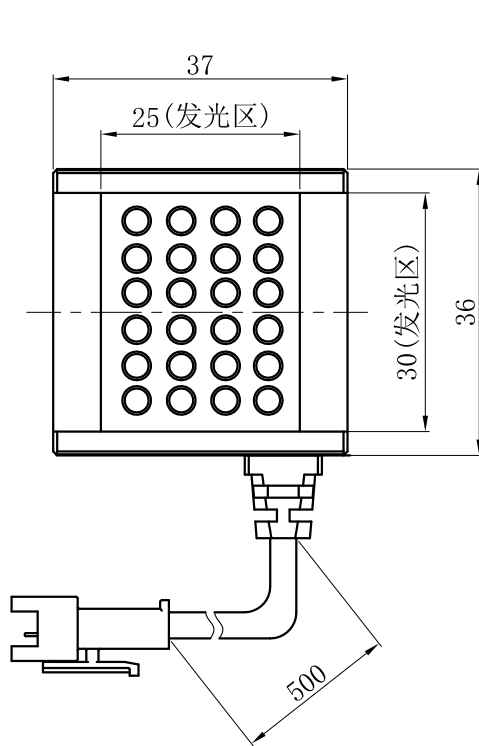

LTS-4BR2530

产品型号	LTS-4BR2530
LED发光色	R(红)/W(白)
输入电压	DC 24V(max)
消耗功率	0.936W(R)/1.56W(W)
电缆极性	1:+、2:NC、3:-

视图A

注：共有五个狭槽用于放置M3螺母。