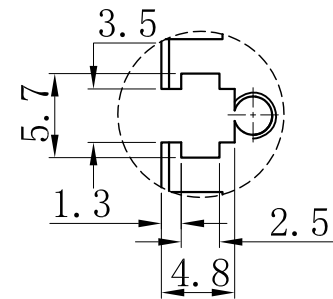

LTS-4BR2530

产品型号	LTS-4BR2530
LED发光色	R(红)/W(白)
输入电压	DC 24V(max)
消耗功率	0.936W(R)/1.56W(W)
电缆极性	1:+、2:NC、3:-

视图A

注：共有五个狭槽用于放置M3螺母。