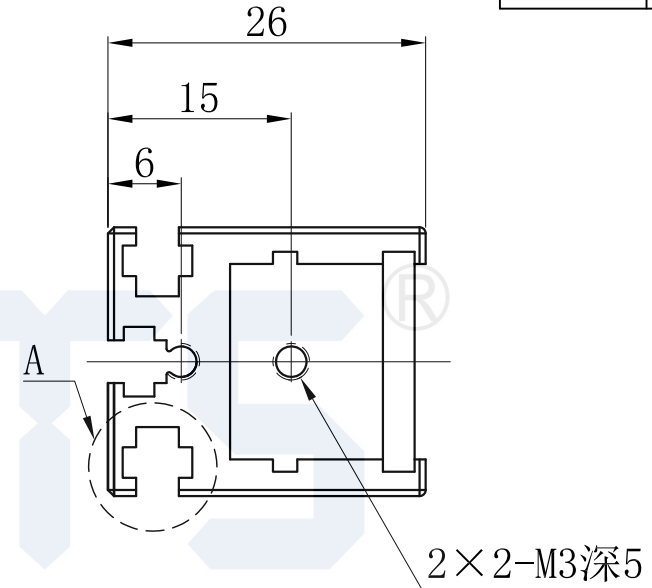

LTS-4BR3016

产品型号	LTS-4BR3016
LED发光色	R(红)/W(白)
输入电压	DC 24V(max)
消耗功率	0.624W(R)/0.936W(W)
电缆极性	1:+、2:NC、3:-

视图A
比例2:1

注：共有三个狭槽
用于放置M3螺母。