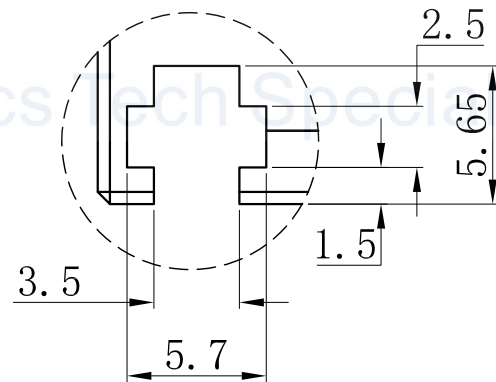

LTS-4BR3016

产品型号	LTS-4BR3016
LED发光色	R(红)/W(白)
输入电压	DC 24V(max)
消耗功率	0.624W(R)/0.936W(W)
电缆极性	1:+、2:NC、3:-

视图A
比例2:1

注：共有三个狭槽
用于放置M3螺母。