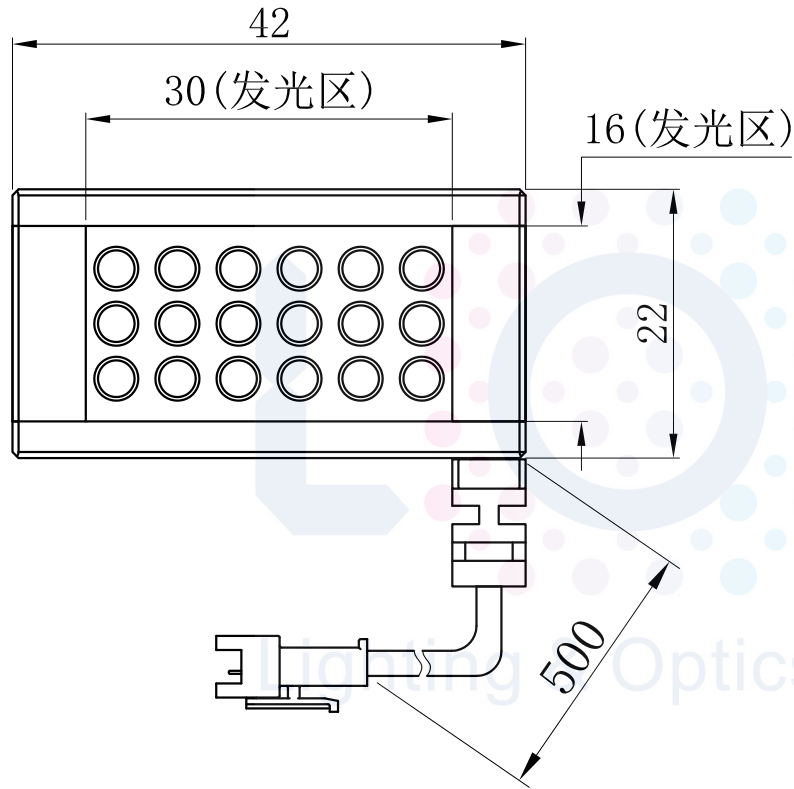

LTS-4BR3016

产品型号	LTS-4BR3016
LED发光色	R(红)/W(白)
输入电压	DC 24V(max)
消耗功率	0.624W(R)/0.936W(W)
电缆极性	1:+、2:NC、3:-

视图A
比例2:1

注：共有三个狭槽
用于放置M3螺母。