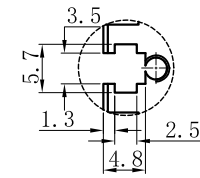

LTS-4BR35030

产品型号	LTS-4BR35030
LED发光色	R(红)/W(白)
输入电压	DC 24V(max)
消耗功率	13.104W(R)/21.84W(W)
电缆极性	1:+、2:NC、3:-

视图A

注：共有五个狭槽用于放置M3螺母。