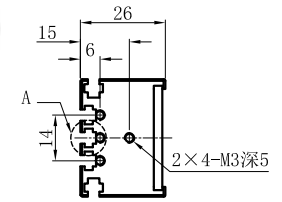

LTS-4BR35030

产品型号	LTS-4BR35030
LED发光色	R(红)/W(白)
输入电压	DC 24V(max)
消耗功率	13.104W(R)/21.84W(W)
电缆极性	1:+、2:NC、3:-

视图A

注：共有五个狭槽用于放置M3螺母。