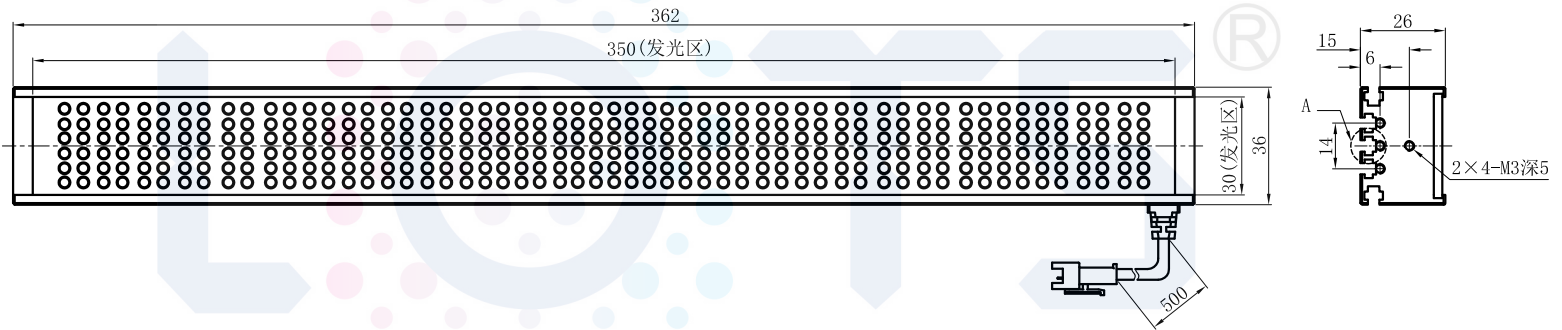

LTS-4BR35030

产品型号	LTS-4BR35030
LED发光色	R(红)/W(白)
输入电压	DC 24V(max)
消耗功率	13.104W(R)/21.84W(W)
电缆极性	1:+、2:NC、3:-

视图A

注：共有五个狭槽用于放置M3螺母。