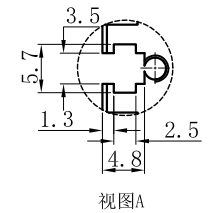

# LTS-4BR42530

产品型号	LTS-4BR42530
LED发光色	R(红)/W(白)
输入电压	DC 24V(max)
消耗功率	15.912W(R)/26.52W(W)
电缆极性	1:+、2:NC、3:-

Lighting & Optics Tech Specialist

注：共有五个狭槽用于放置M3螺母。