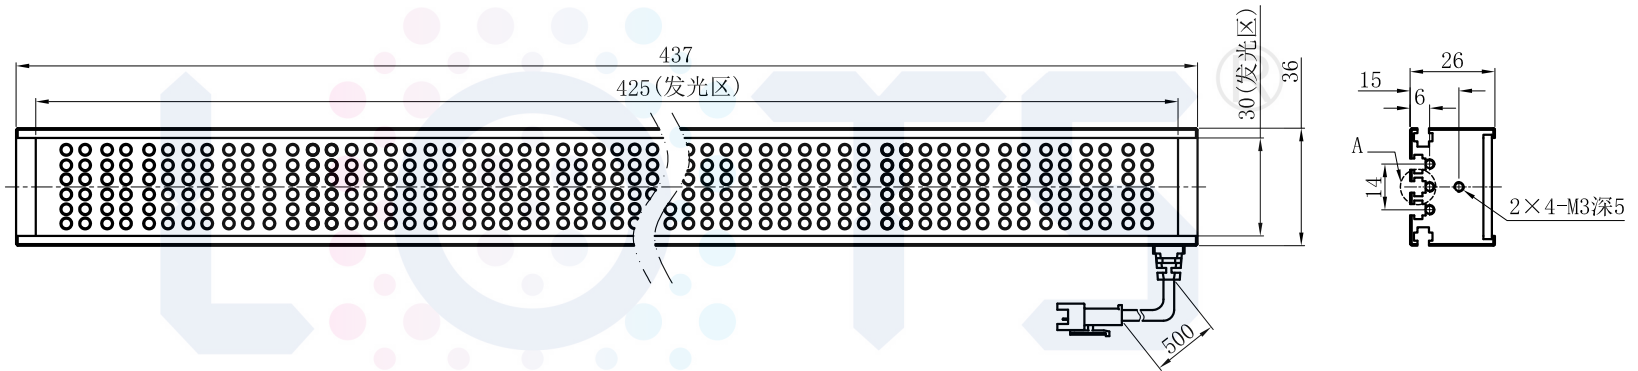

# LTS-4BR42530

产品型号	LTS-4BR42530
LED发光色	R(红)/W(白)
输入电压	DC 24V(max)
消耗功率	15.912W(R)/26.52W(W)
电缆极性	1:+、2:NC、3:-

Lighting & Optics Tech Specialist

注：共有五个狭槽用于放置M3螺母。