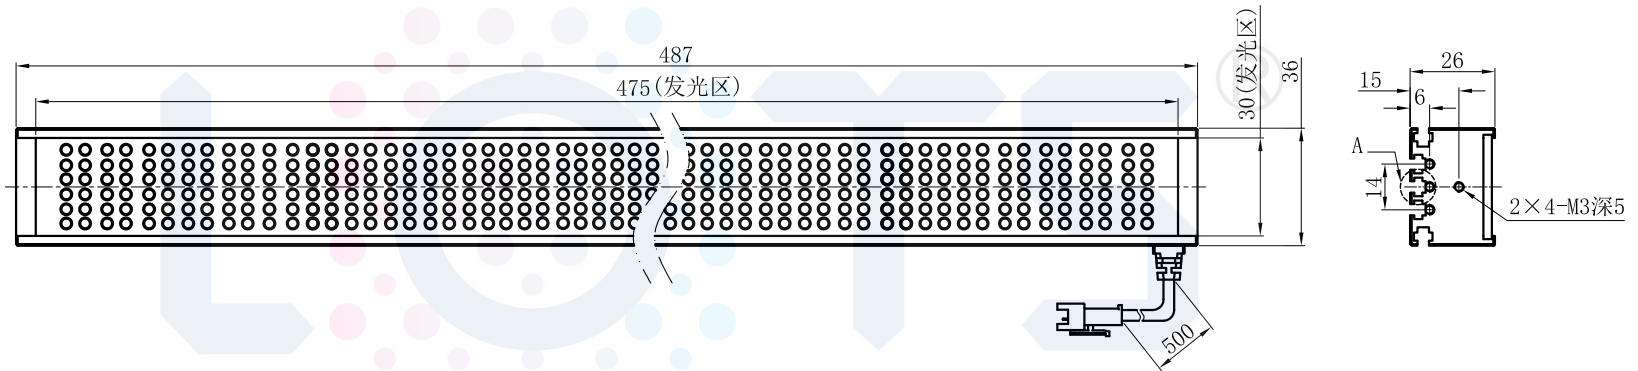

# LTS-4BR47530

产品型号	LTS-4BR47530
LED发光色	R(红)/W(白)
输入电压	DC 24V(max)
消耗功率	17.784W(R)/29.64W(W)
电缆极性	1:+、2:NC、3:-

视图A

注：共有五个狭槽用于放置M3螺母。