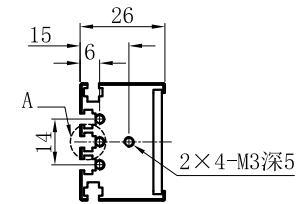

# LTS-4BR47530

产品型号	LTS-4BR47530
LED发光色	R(红)/W(白)
输入电压	DC 24V(max)
消耗功率	17.784W(R)/29.64W(W)
电缆极性	1:+、2:NC、3:-

视图A

注：共有五个狭槽用于放置M3螺母。