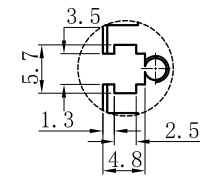

# LTS-4BR47530

产品型号	LTS-4BR47530
LED发光色	R(红)/W(白)
输入电压	DC 24V(max)
消耗功率	17.784W(R)/29.64W(W)
电缆极性	1:+、2:NC、3:-

视图A

注：共有五个狭槽用于放置M3螺母。