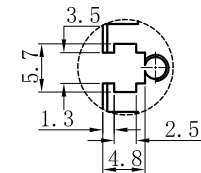

# LTS-4BR60030

产品型号	LTS-4BR60030
LED发光色	R(红)/W(白)
输入电压	DC 24V(max)
消耗功率	22.464W(R)/37.44W(W)
电缆极性	1:+、2:NC、3:-

视图A

注：共有五个狭槽用于放置M3螺母。