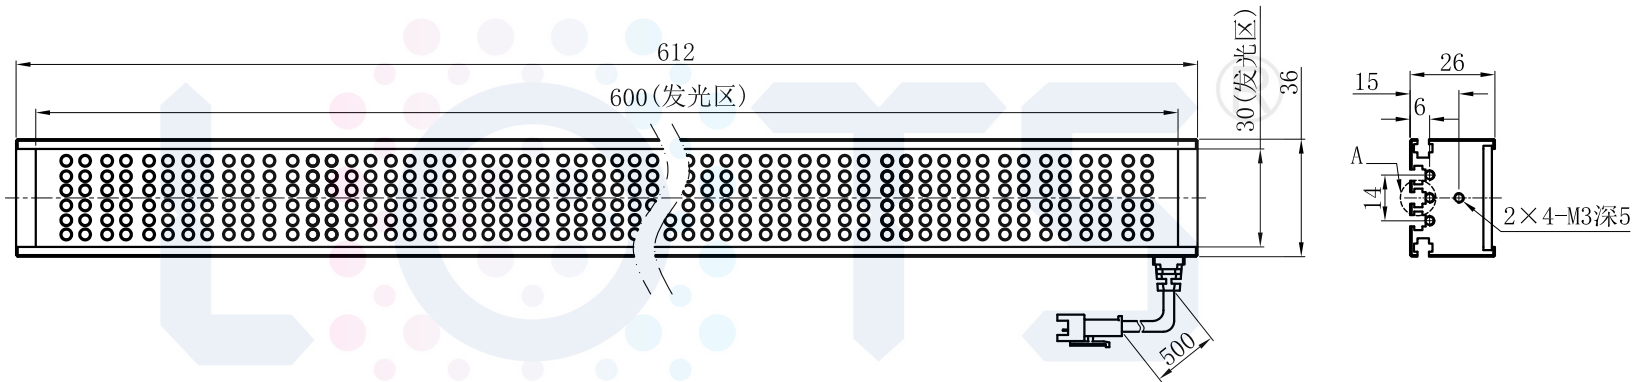

# LTS-4BR60030

产品型号	LTS-4BR60030
LED发光色	R(红)/W(白)
输入电压	DC 24V(max)
消耗功率	22.464W(R)/37.44W(W)
电缆极性	1:+、2:NC、3:-

视图A

注：共有五个狭槽用于放置M3螺母。