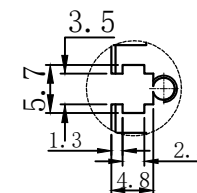

LTS-4BRH150030

产品型号	LTS-4BRH150030
LED发光色	白(W)/红(R)
输入电压	DC 24V(max)
消耗功率	57.6W(W)/43.2W(R)
电缆极性	1:+、2:NC、3:-

视图A

注：共有两个狭槽用于放置M3螺母。