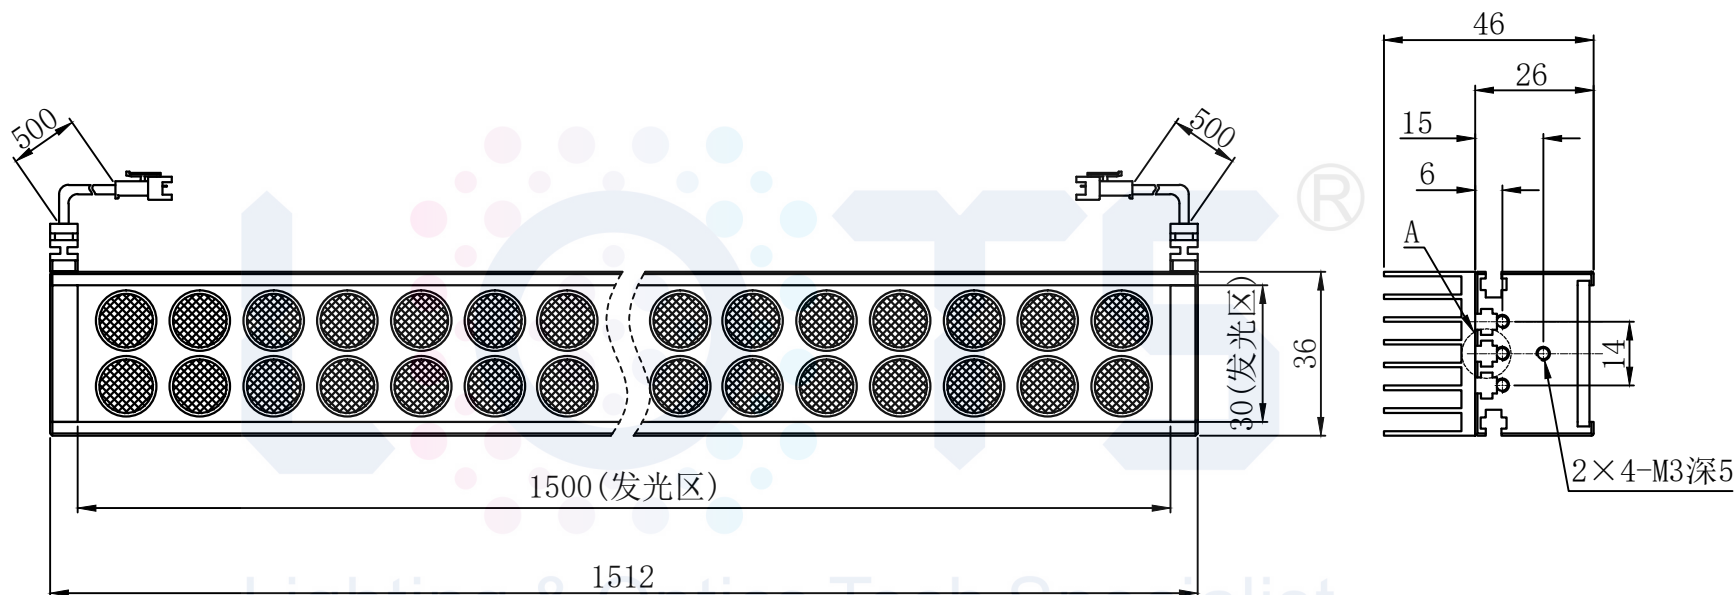

LTS-4BRH150030

产品型号	LTS-4BRH150030
LED发光色	白(W)/红(R)
输入电压	DC 24V(max)
消耗功率	57.6W(W)/43.2W(R)
电缆极性	1:+、2:NC、3:-

视图A

注：共有两个狭槽用于放置M3螺母。