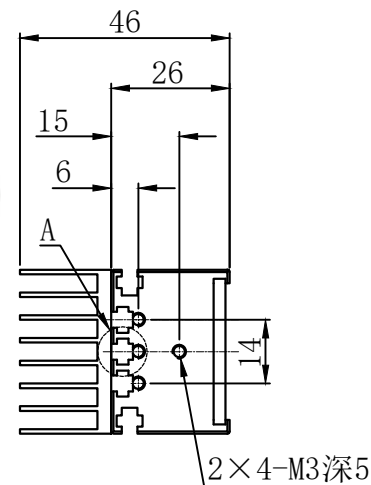

# LTS-4BRH45030

|        |                   |
|--------|-------------------|
| 产品型号   | LTS-4BRH45030     |
| LED发光色 | 白(W)/红(R)         |
| 输入电压   | DC 24V(max)       |
| 消耗功率   | 14.4W(W)/14.4W(R) |
| 电缆极性   | 1:+、2:NC、3:-      |

视图A

注：共有两个狭槽用于放置M3螺母。

Lighting & Optics Tech Specialist