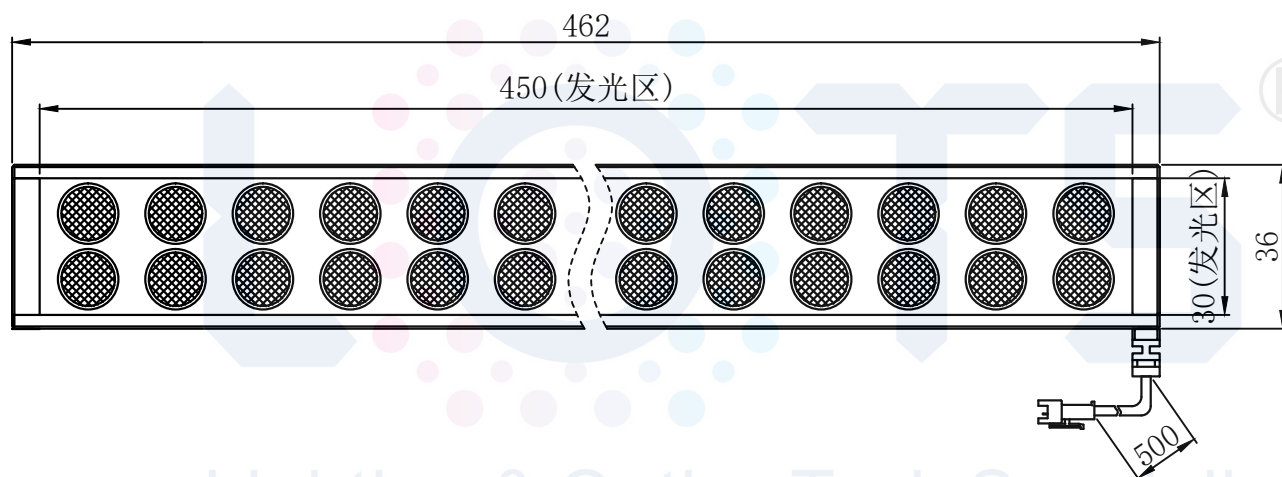

# LTS-4BRH45030

|        |                   |
|--------|-------------------|
| 产品型号   | LTS-4BRH45030     |
| LED发光色 | 白(W)/红(R)         |
| 输入电压   | DC 24V(max)       |
| 消耗功率   | 14.4W(W)/14.4W(R) |
| 电缆极性   | 1:+、2:NC、3:-      |

视图A

注：共有两个狭槽用于放置M3螺母。

Lighting & Optics Tech Specialist