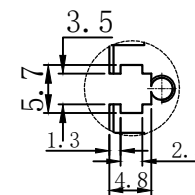

# LTS-4BRH45030

|        |                   |
|--------|-------------------|
| 产品型号   | LTS-4BRH45030     |
| LED发光色 | 白(W)/红(R)         |
| 输入电压   | DC 24V(max)       |
| 消耗功率   | 14.4W(W)/14.4W(R) |
| 电缆极性   | 1:+、2:NC、3:-      |

视图A

注：共有两个狭槽用于放置M3螺母。

Lighting & Optics Tech Specialist