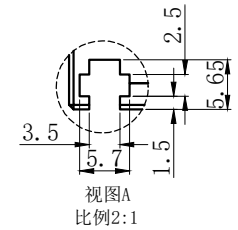

LTS-4BRH75016

产品型号	LTS-4BRH75016
LED发光色	W(白)/R(红)
输入电压	DC 24V(max)
消耗功率	12W(W)/12W(R)
电缆极性	1:+、2:NC、3:-

注：共有两个狭槽
用于放置M3螺母。