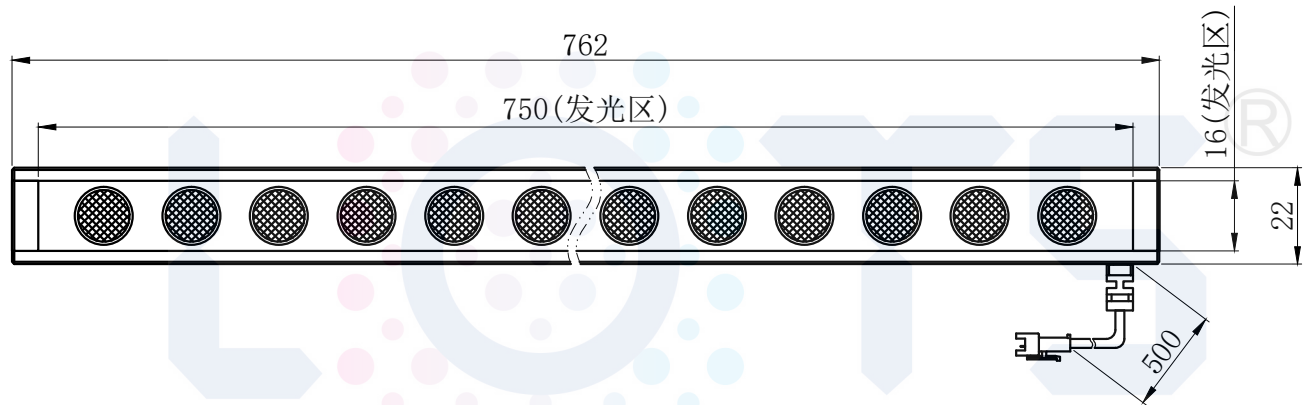

LTS-4BRH75016

产品型号	LTS-4BRH75016
LED发光色	W(白)/R(红)
输入电压	DC 24V(max)
消耗功率	12W(W)/12W(R)
电缆极性	1:+、2:NC、3:-

注：共有两个狭槽
用于放置M3螺母。