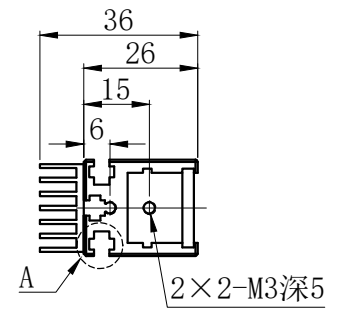

LTS-4BRH75016

产品型号	LTS-4BRH75016
LED发光色	W(白)/R(红)
输入电压	DC 24V(max)
消耗功率	12W(W)/12W(R)
电缆极性	1:+、2:NC、3:-

注：共有两个狭槽
用于放置M3螺母。