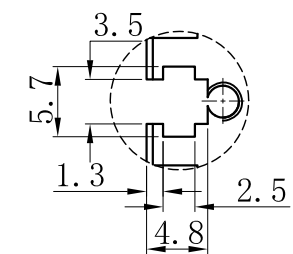

LTS-4BRS10030

| | |
|--------|---------------------|
| 产品型号 | LTS-4BRS10030 |
| LED发光色 | R(红)/W(白) |
| 输入电压 | DC 24V(max) |
| 消耗功率 | 3.744W(R)/3.744W(W) |
| 电缆极性 | 1:+、2:NC、3:- |

视图A

注：共有五个狭槽用于放置M3螺母。