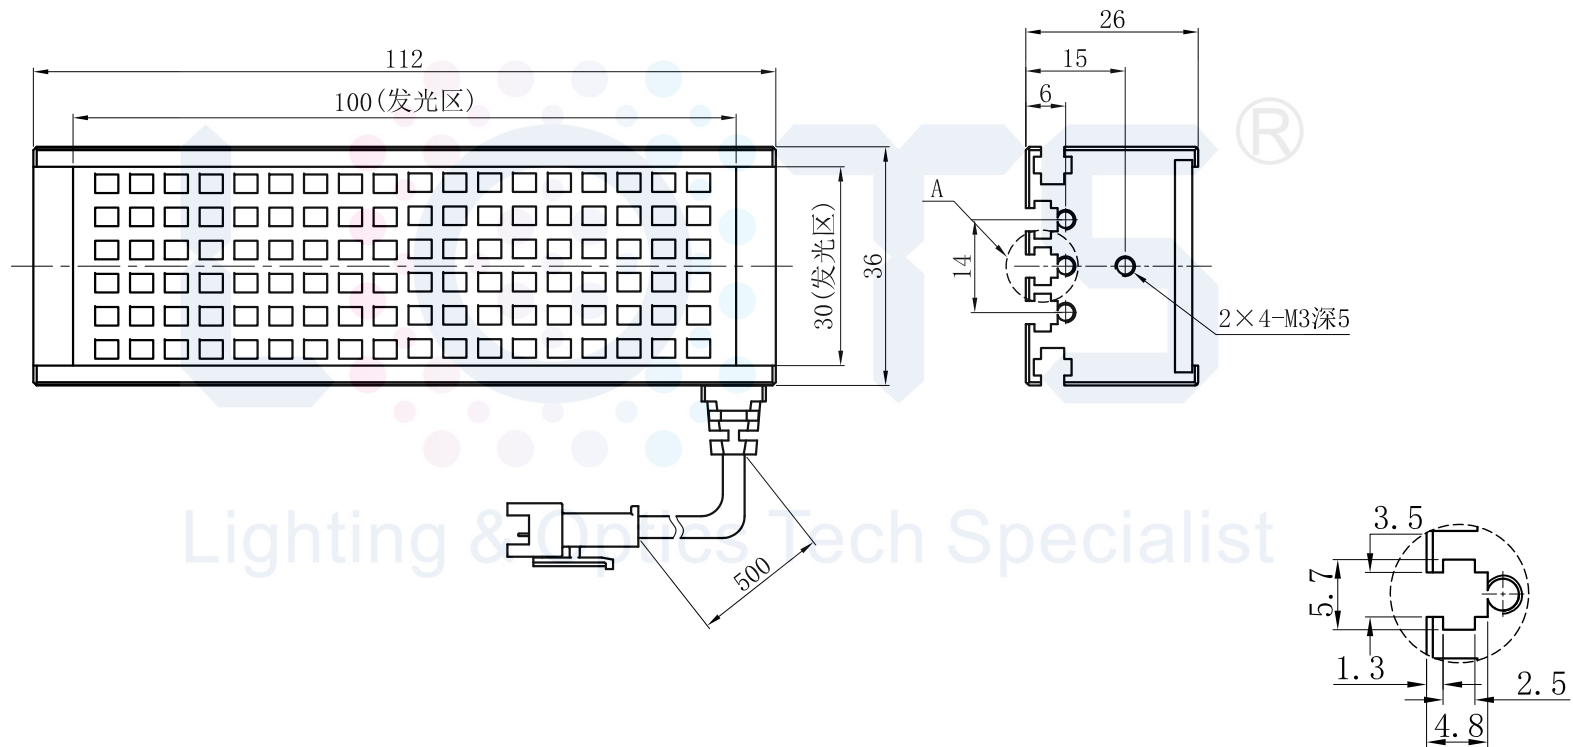

LTS-4BRS10030

| | |
|--------|---------------------|
| 产品型号 | LTS-4BRS10030 |
| LED发光色 | R(红)/W(白) |
| 输入电压 | DC 24V(max) |
| 消耗功率 | 3.744W(R)/3.744W(W) |
| 电缆极性 | 1:+、2:NC、3:- |

视图A

注：共有五个狭槽用于放置M3螺母。