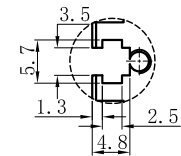

# LTS-4BRS32530

产品型号	LTS-4BRS32530
LED发光色	R(红)/W(白)
输入电压	DC 24V(max)
消耗功率	12.168W(R)/12.168W(W)
电缆极性	1:+、2:NC、3:-

Lighting & Optics Tech Specialist

视图A

注：共有五个狭槽用于放置M3螺母。