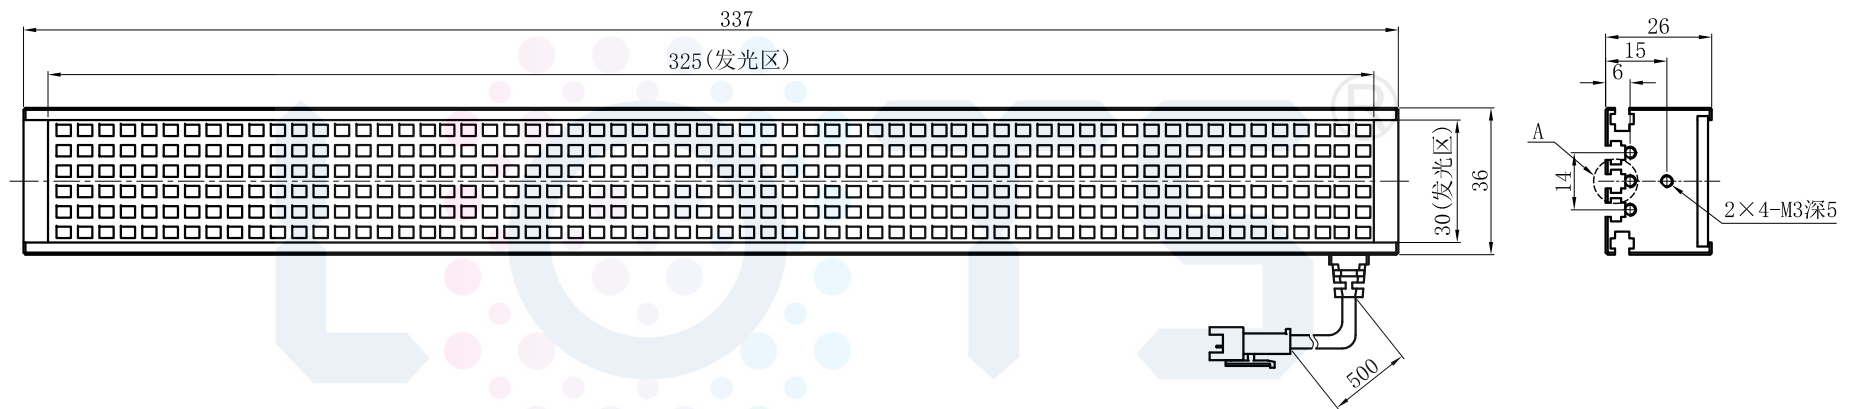

# LTS-4BRS32530

产品型号	LTS-4BRS32530
LED发光色	R(红)/W(白)
输入电压	DC 24V(max)
消耗功率	12.168W(R)/12.168W(W)
电缆极性	1:+、2:NC、3:-

Lighting & Optics Tech Specialist

视图A

注：共有五个狭槽用于放置M3螺母。