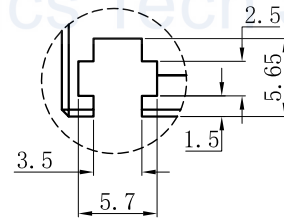

# LTS-4BRS33016

产品型号	LTS-4BRS33016
LED发光色	R(红)/W(白)
输入电压	DC 24V(max)
消耗功率	6.864W(R)/10.296W(W)
电缆极性	1:+、2:NC、3:-

视图A  
比例2:1

注：共有三个狭槽  
用于放置M3螺母。