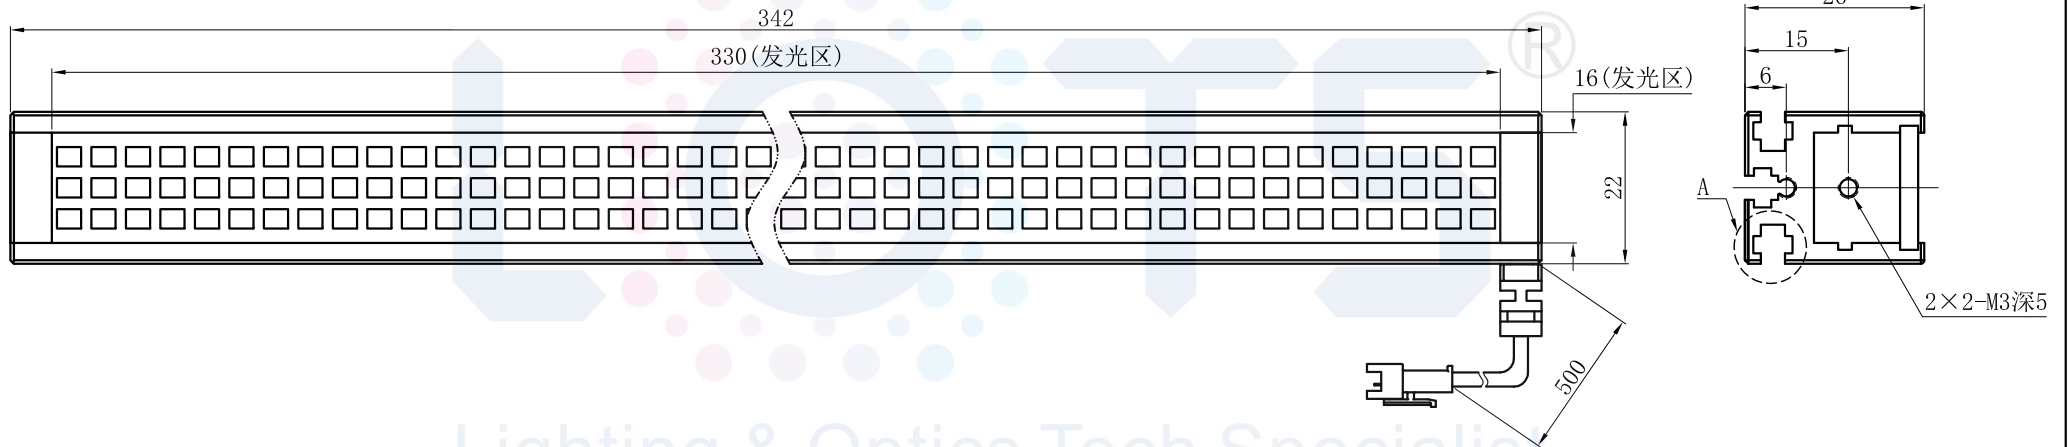

# LTS-4BRS33016

产品型号	LTS-4BRS33016
LED发光色	R(红)/W(白)
输入电压	DC 24V(max)
消耗功率	6.864W(R)/10.296W(W)
电缆极性	1:+、2:NC、3:-

视图A  
比例2:1

注：共有三个狭槽  
用于放置M3螺母。