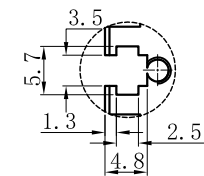

# LTS-4BRS45030

产品型号	LTS-4BRS45030
LED发光色	R(红)/W(白)
输入电压	DC 24V(max)
消耗功率	16.848W(R)/16.848W(W)
电缆极性	1:+、2:NC、3:-

视图A

注：共有五个狭槽用于放置M3螺母。