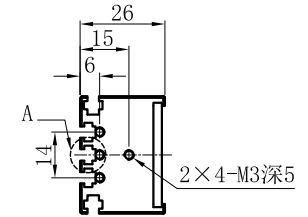

# LTS-4BRS45030

产品型号	LTS-4BRS45030
LED发光色	R(红)/W(白)
输入电压	DC 24V(max)
消耗功率	16.848W(R)/16.848W(W)
电缆极性	1:+、2:NC、3:-

视图A

注：共有五个狭槽用于放置M3螺母。