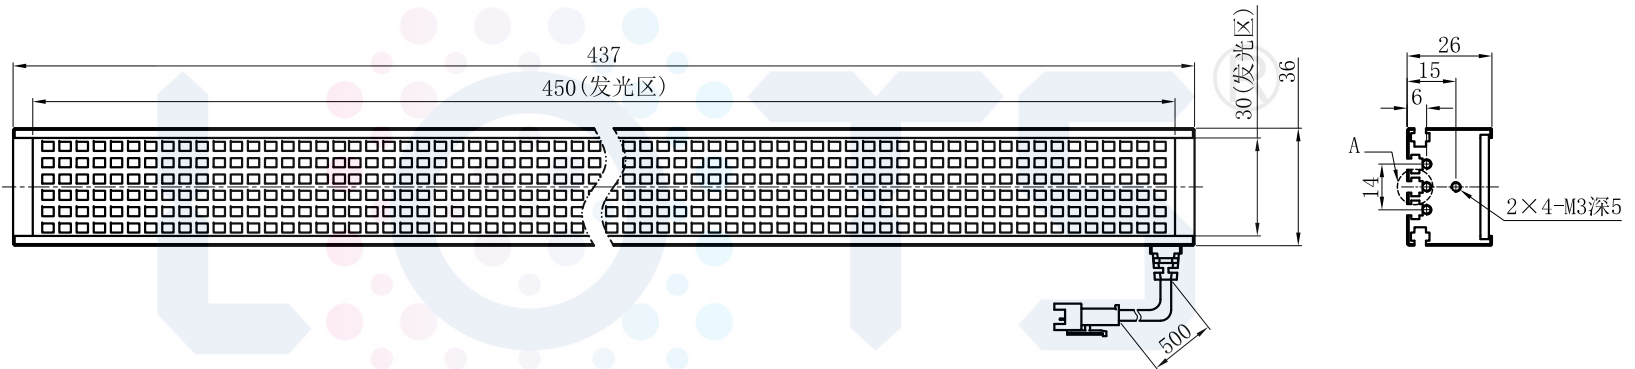

# LTS-4BRS45030

产品型号	LTS-4BRS45030
LED发光色	R(红)/W(白)
输入电压	DC 24V(max)
消耗功率	16.848W(R)/16.848W(W)
电缆极性	1:+、2:NC、3:-

视图A

注：共有五个狭槽用于放置M3螺母。