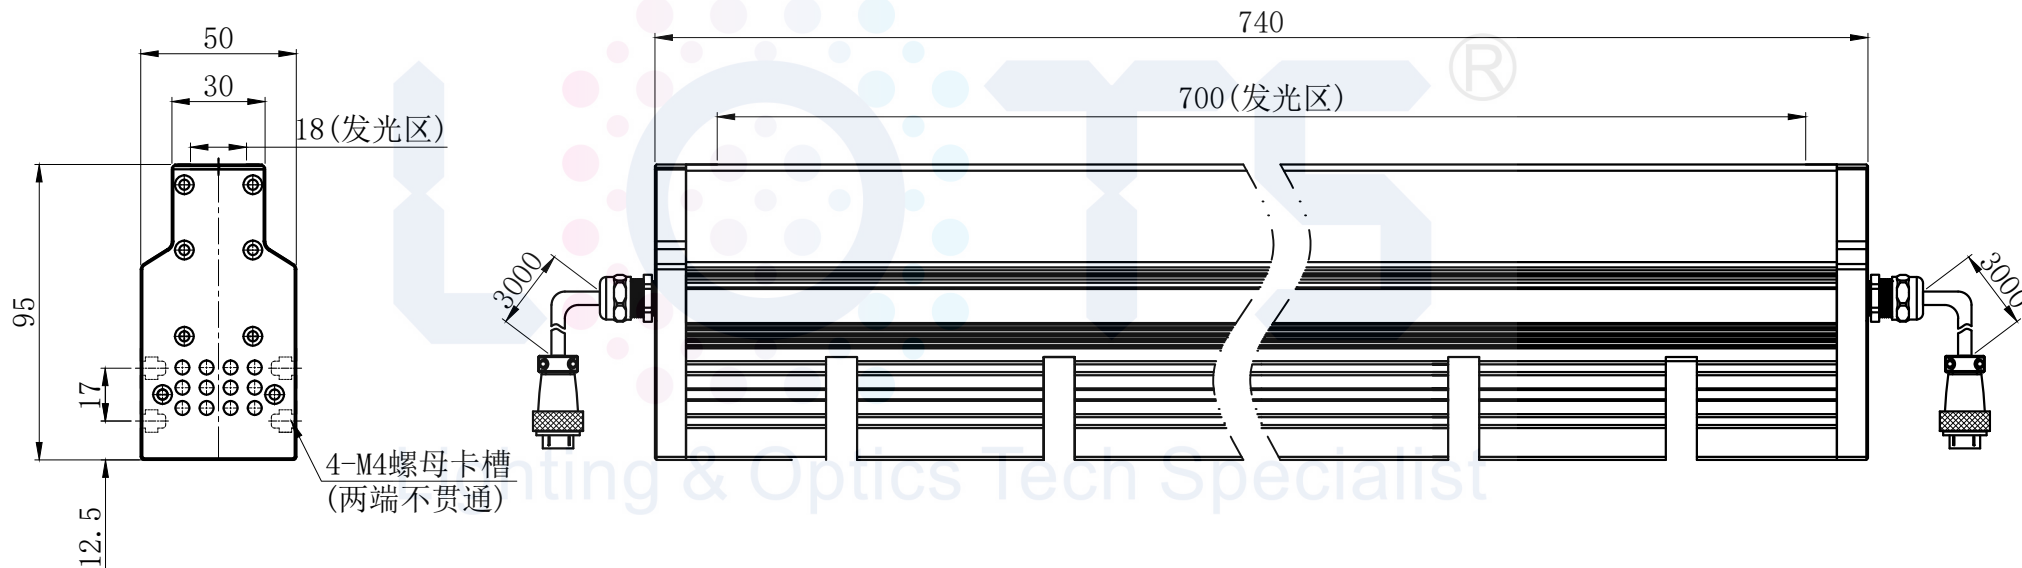

LTS-4LINV700

		产品型号	LTS-4LINV700
		LED发光色	R(红)/W(白)
单位	mm (毫米)	输入电压	DC 24V(max)
比例	1:1	消耗功率	/
版本	NO 2.0	电缆极性	1:+、2:-、3:NC、4:NC

注：四周有M4螺母卡槽用于安装。