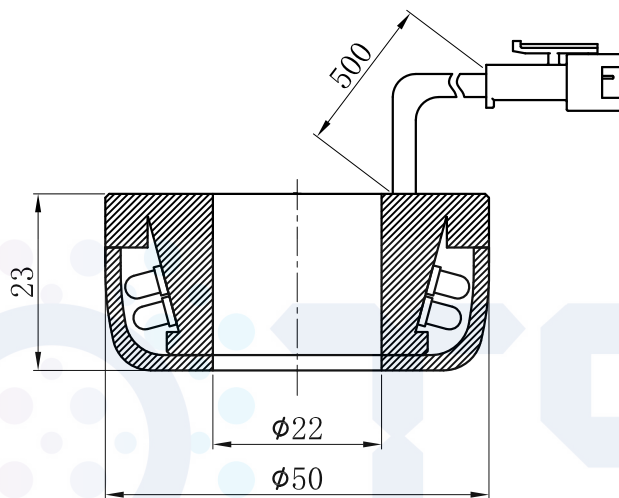

LTS-ORN5015

产品型号	LTS-ORN5015
LED发光色	W(白)
输入电压	DC 24V(max)
消耗功率	/
电缆极性	1:+、2:NC、3:-

光照示意图