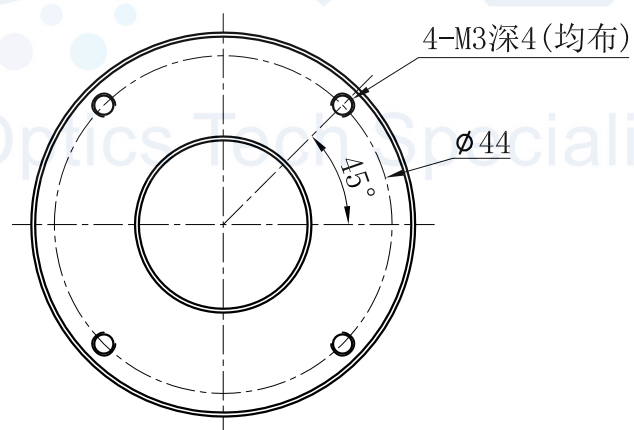

LTS-ORN5015

产品型号	LTS-ORN5015
LED发光色	W(白)
输入电压	DC 24V(max)
消耗功率	/
电缆极性	1:+、2:NC、3:-

光照示意图