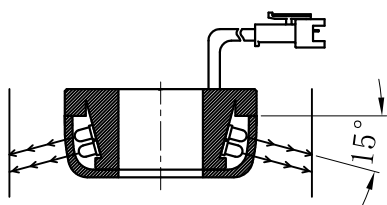

LTS-ORN5015

产品型号	LTS-ORN5015
LED发光色	W(白)
输入电压	DC 24V(max)
消耗功率	/
电缆极性	1:+、2:NC、3:-

光照示意图