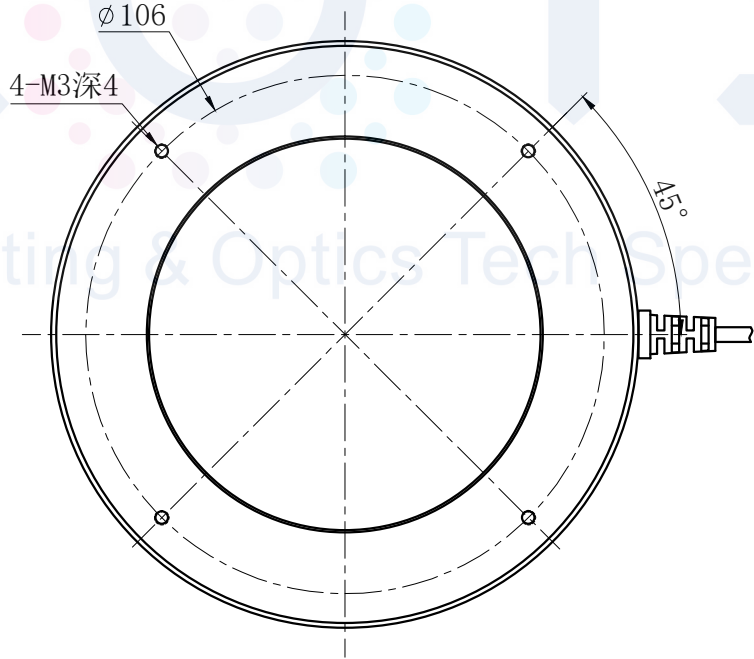

LTS-RN12030

		产品型号	LTS-RN12030
		LED发光色	R(红)/W(白)
单位	mm (毫米)	输入电压	DC 24V(max)
比例	1:1	消耗功率	/
版本	NO 1.5	电缆极性	1:+, 2:NC, 3:-

注：可选配杯状漫射板