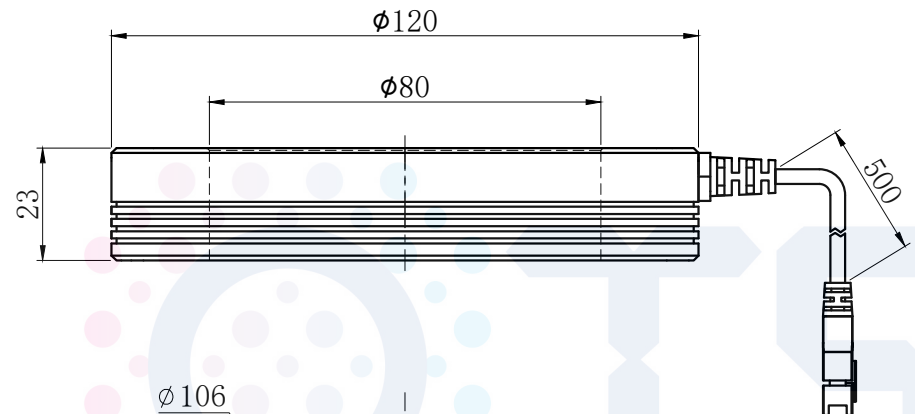

LTS-RN12030

		产品型号	LTS-RN12030
		LED发光色	R(红)/W(白)
单位	mm (毫米)	输入电压	DC 24V(max)
比例	1:1	消耗功率	/
版本	NO 1.5	电缆极性	1:+, 2:NC, 3:-

注：可选配杯状漫射板