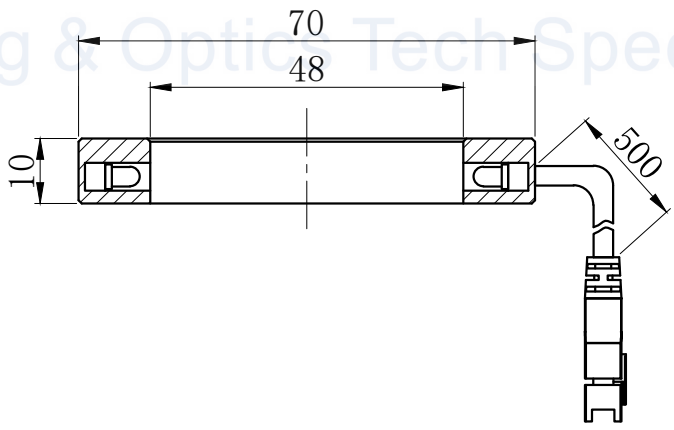

LTS-FRN4848

		产品型号	LTS-FRN4848
		LED发光色	R(红)/W(白)
单位	mm (毫米)	输入电压	DC 24V(max)
比例	1:1	消耗功率	/
版本	NO 1.0	电缆极性	1:+, 2:NC, 3:-

Copyright 2011~2022 LOTS. All rights reserved. Reproduction or photocopy without permission is prohibited.