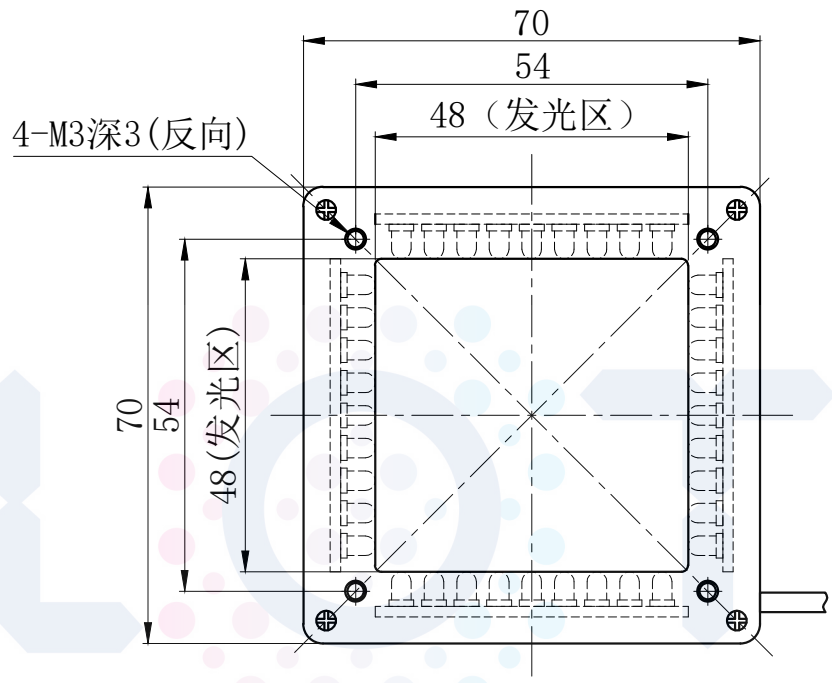

LTS-FRN4848

		产品型号	LTS-FRN4848
		LED发光色	R(红)/W(白)
单位	mm (毫米)	输入电压	DC 24V(max)
比例	1:1	消耗功率	/
版本	NO 1.0	电缆极性	1:+, 2:NC, 3:-

Copyright 2011~2022 LOTS. All rights reserved. Reproduction or photocopy without permission is prohibited.