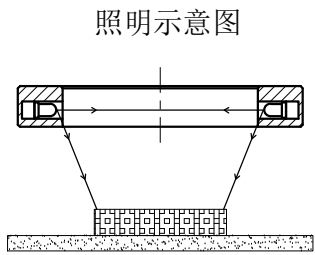

LTS-FRN4848

		产品型号	LTS-FRN4848
		LED发光色	R(红)/W(白)
单位	mm (毫米)	输入电压	DC 24V(max)
比例	1:1	消耗功率	/
版本	NO 1.0	电缆极性	1:+, 2:NC, 3:-

Copyright 2011~2022 LOTS. All rights reserved. Reproduction or photocopy without permission is prohibited.