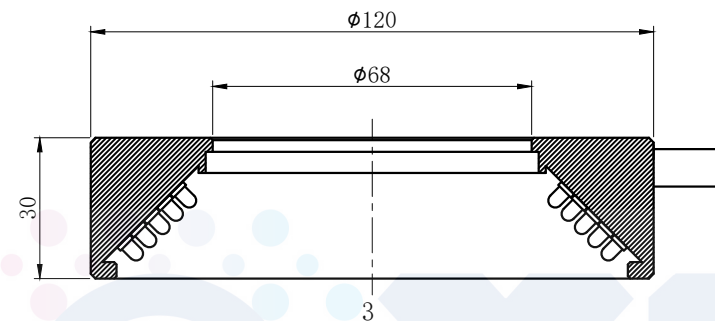

LTS-RN12045-12

产品型号 LTS-RN12045-12

LED发光色 B(蓝)

单位 mm (毫米) 输入电压 DC 24V (max)

比例 1:1 消耗功率 /

版本 NO 1.5

照明示意图

注：可选配平面漫射板