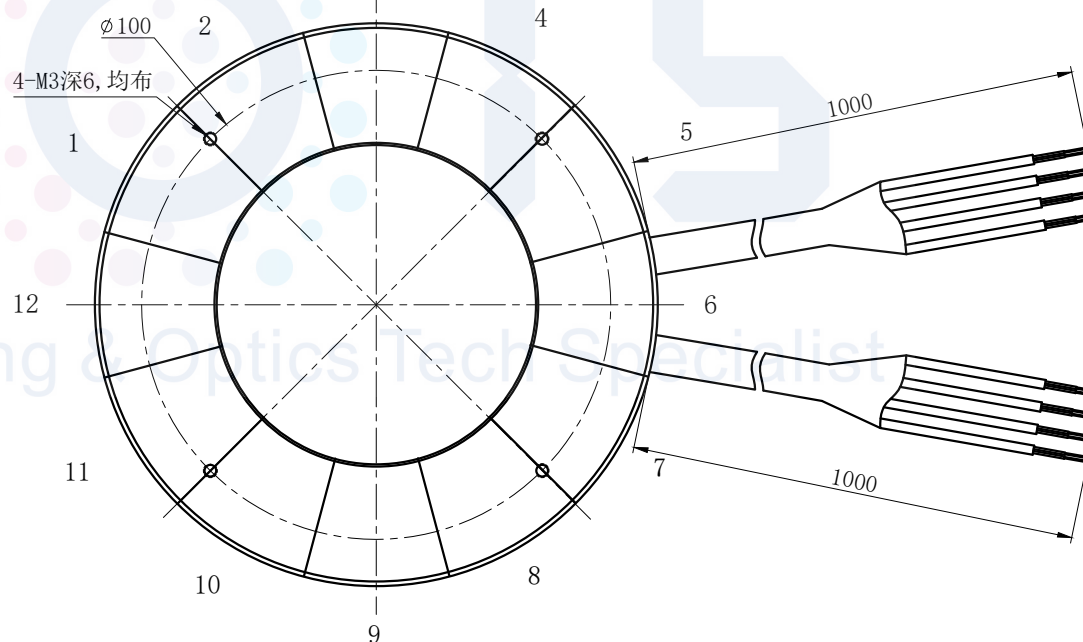

LTS-RN12045-12

产品型号 LTS-RN12045-12

LED发光色 B(蓝)

单位 mm (毫米) 输入电压 DC 24V (max)

比例 1:1 消耗功率 /

版本 NO 1.5

照明示意图

注：可选配平面漫射板