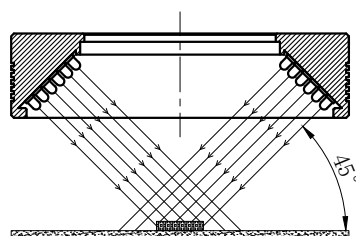

LTS-RN12045-12

产品型号 LTS-RN12045-12

LED发光色 B(蓝)

单位 mm (毫米) 输入电压 DC 24V (max)

比例 1:1 消耗功率 /

版本 NO 1.5

照明示意图

注：可选配平面漫射板