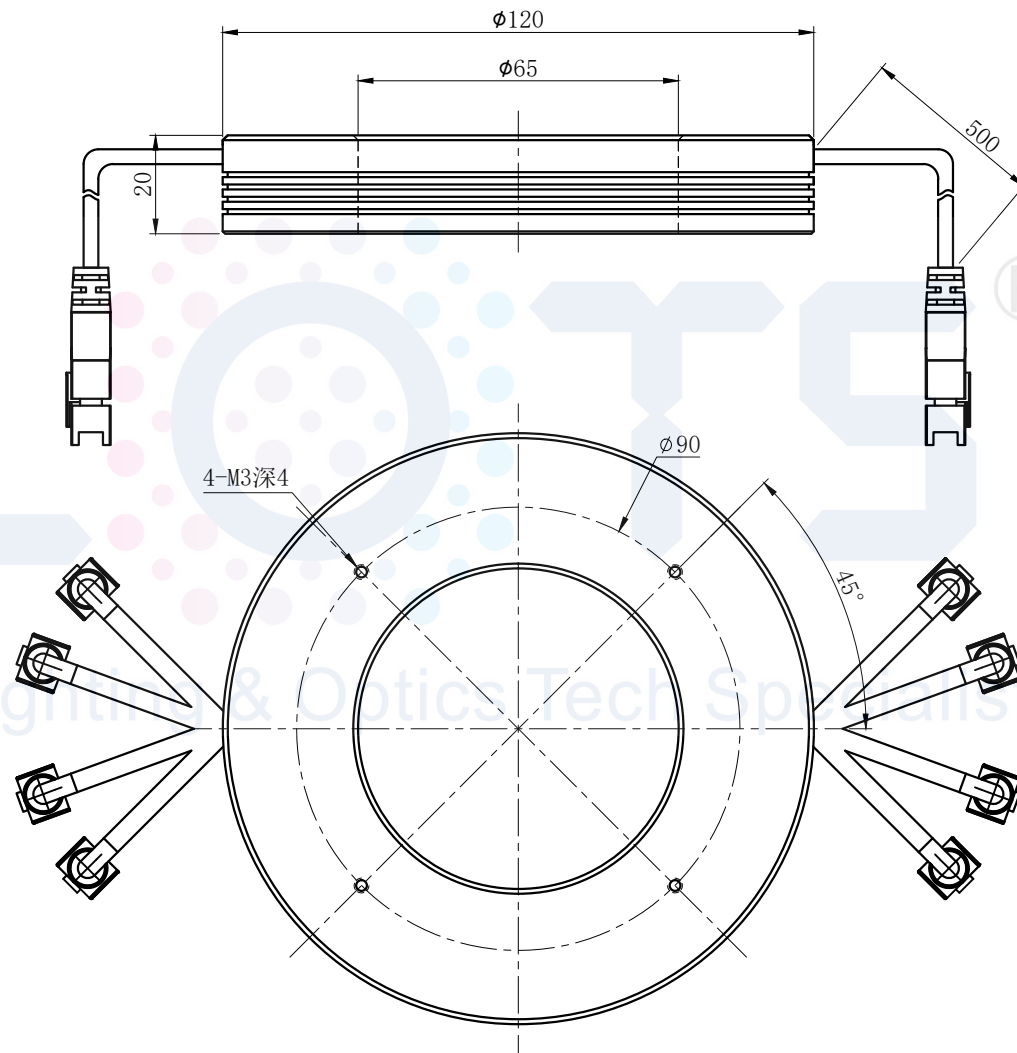

LTS-RN12080-8

		产品型号	LTS-RN12080-8
		LED发光色	R(红)/W(白)
单位	mm (毫米)	输入电压	DC 24V(max)
比例	1:1	消耗功率	/
版本	NO 1.4		

注：可选配平面漫射板