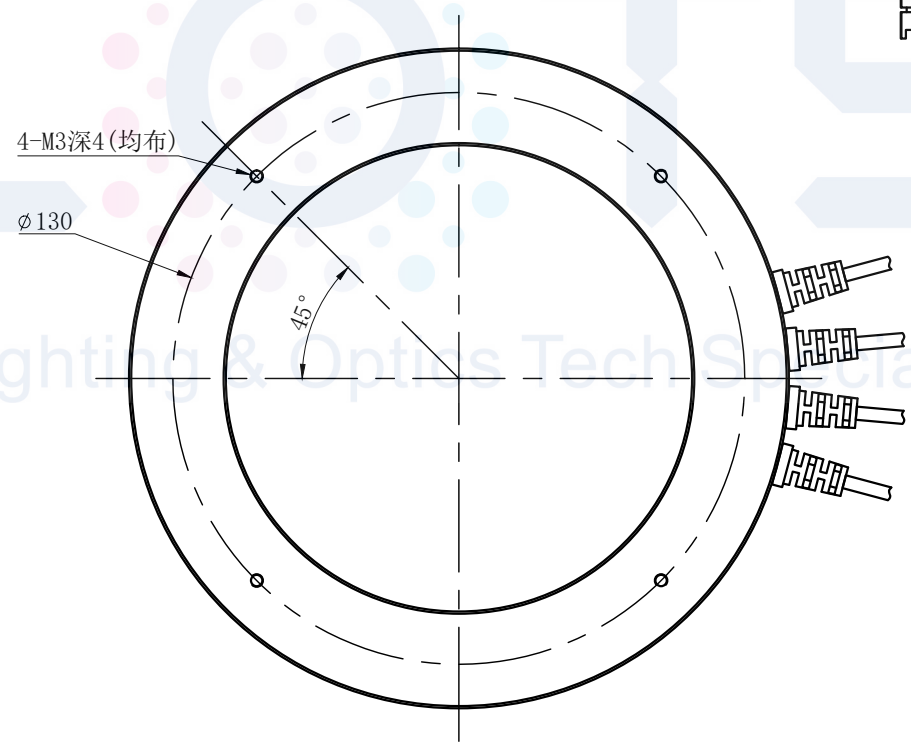

LTS-RN15045-4

		产品型号	LTS-RN15045-4
		LED发光色	R(红)/W(白)
单位	mm (毫米)	输入电压	DC 24V(max)
比例	1:1	消耗功率	/
版本	NO 1.6		

光照分四区域，分别控制