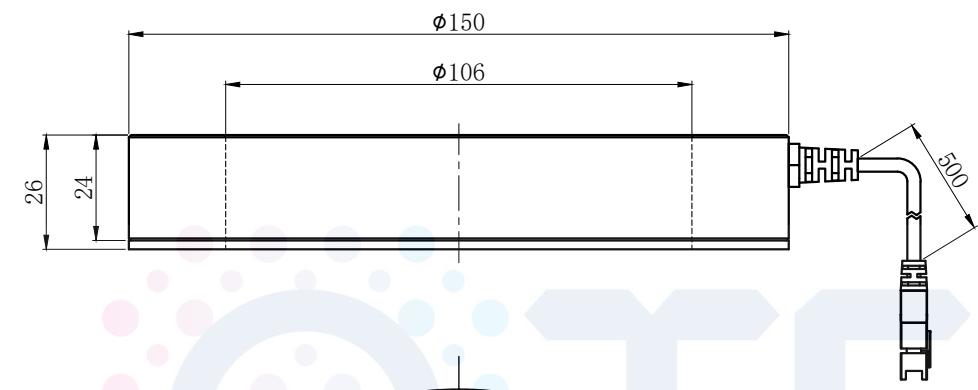

LTS-RN15045-4

		产品型号	LTS-RN15045-4
		LED发光色	R(红)/W(白)
单位	mm (毫米)	输入电压	DC 24V(max)
比例	1:1	消耗功率	/
版本	NO 1.6		

光照分四区域，分别控制