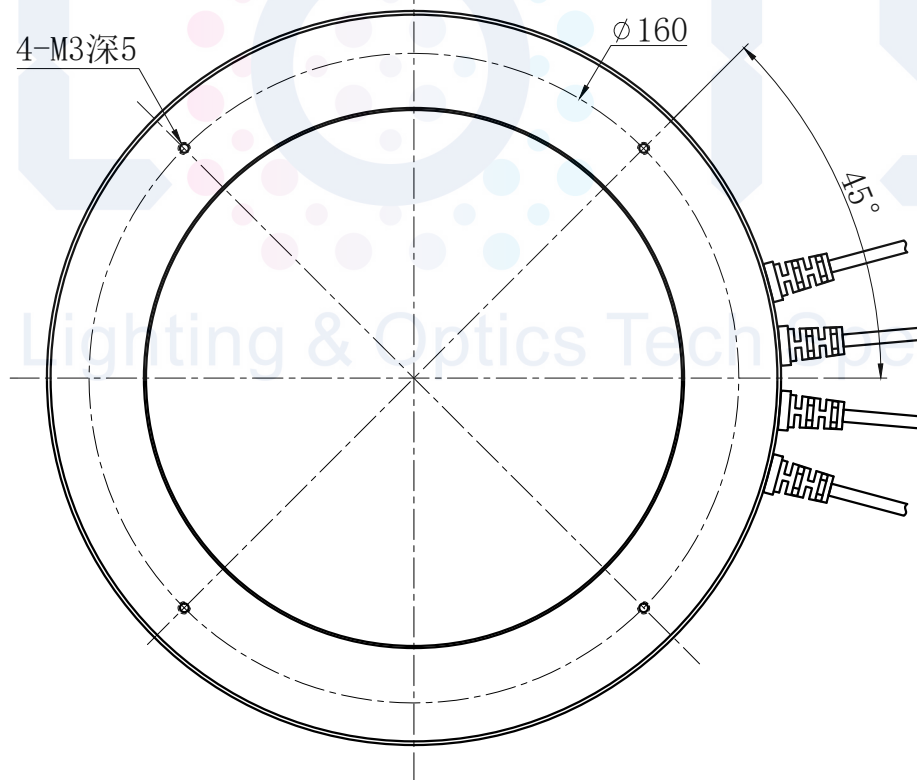

LTS-RN18030-4

产品型号		LTS-RN18030-4	
LED发光色		R(红)/W(白)	
单位	mm(毫米)	输入电压	DC 24V(max)
比例	1:1	消耗功率	/
版本	NO 1.5		

注：可选配杯状漫射板