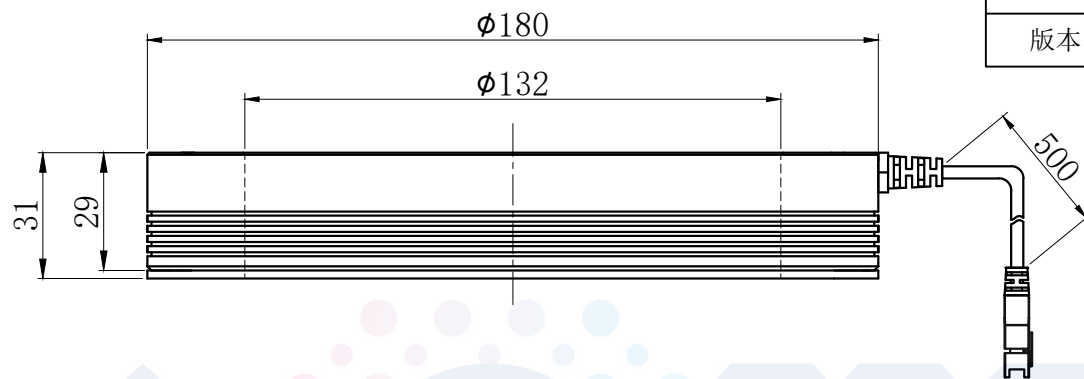

LTS-RN18030-4

产品型号		LTS-RN18030-4	
LED发光色		R(红)/W(白)	
单位	mm(毫米)	输入电压	DC 24V(max)
比例	1:1	消耗功率	/
版本	NO 1.5		

注：可选配杯状漫射板