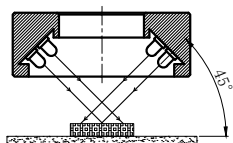

LTS-RN5045-4

		产品型号	LTS-RN5045-4
		LED发光色	W (6600-6800K)
单位	mm (毫米)	输入电压	DC 24V (max)
比例	1:1	消耗功率	/
版本	NO 2.4		

照明示意图

照明等分四区域，分别控制