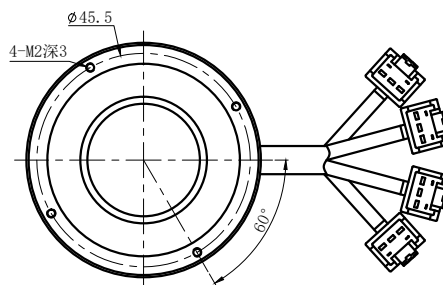

LTS-RN5045-4

		产品型号	LTS-RN5045-4
		LED发光色	W (6600-6800K)
单位	mm (毫米)	输入电压	DC 24V (max)
比例	1:1	消耗功率	/
版本	NO 2.4		

照明示意图

照明等分四区域，分别控制