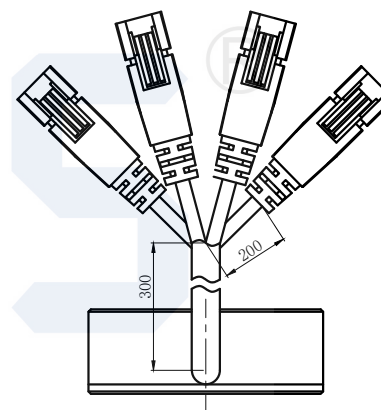

LTS-RN5045-4

		产品型号	LTS-RN5045-4
		LED发光色	W (6600-6800K)
单位	mm (毫米)	输入电压	DC 24V (max)
比例	1:1	消耗功率	/
版本	NO 2.4		

照明示意图

照明等分四区域，分别控制