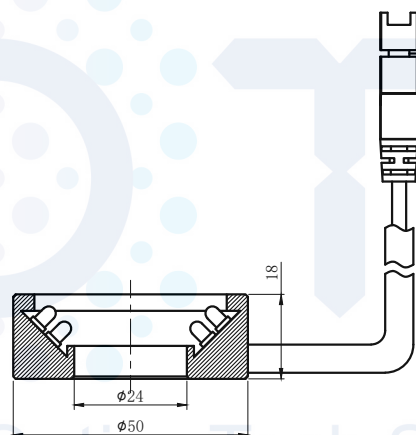

LTS-RN5045-4

		产品型号	LTS-RN5045-4
		LED发光色	W (6600-6800K)
单位	mm (毫米)	输入电压	DC 24V (max)
比例	1:1	消耗功率	/
版本	NO 2.4		

照明示意图

照明等分四区域，分别控制