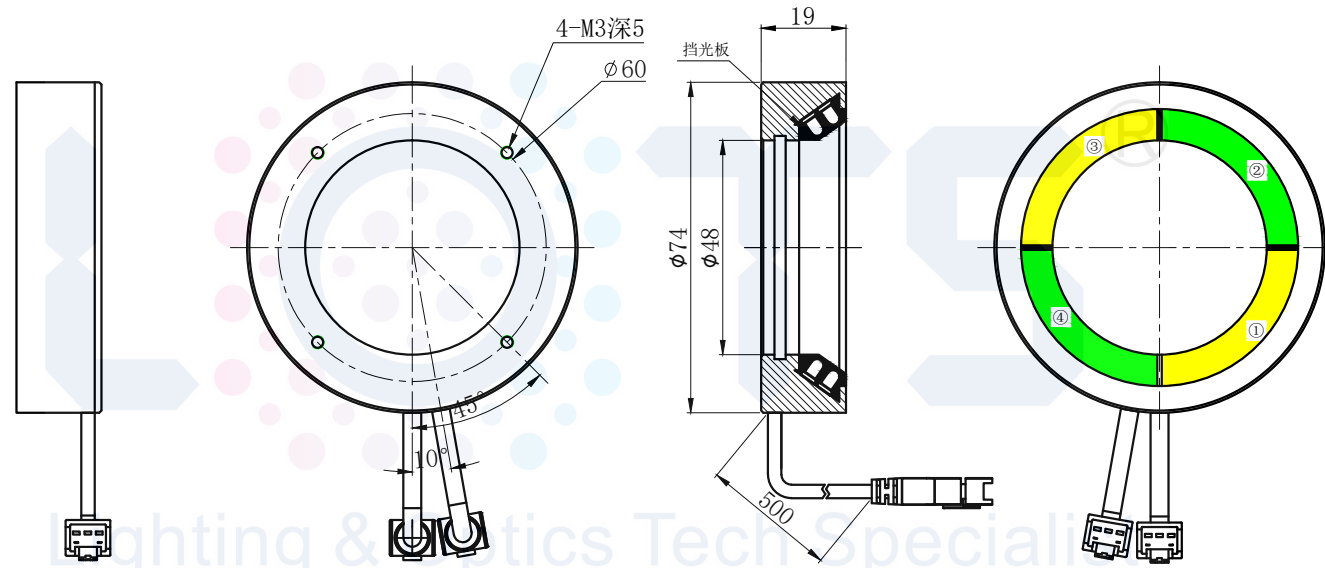

LTS-RN7430-4

产品型号		LTS-RN7430-4	
LED发光色		IR940	
单位	mm (毫米)	输入电压	DC 24V (max)
比例	1:1	消耗功率	1.92W
版本	NO 2.3		

照明示意图

注：不可配漫射板