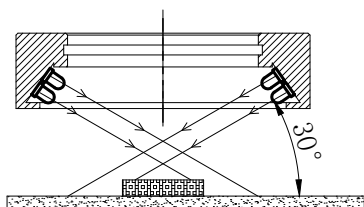

LTS-RN7430-4

产品型号		LTS-RN7430-4	
LED发光色		IR940	
单位	mm (毫米)	输入电压	DC 24V (max)
比例	1:1	消耗功率	1.92W
版本	NO 2.3		

照明示意图

注：不可配漫射板