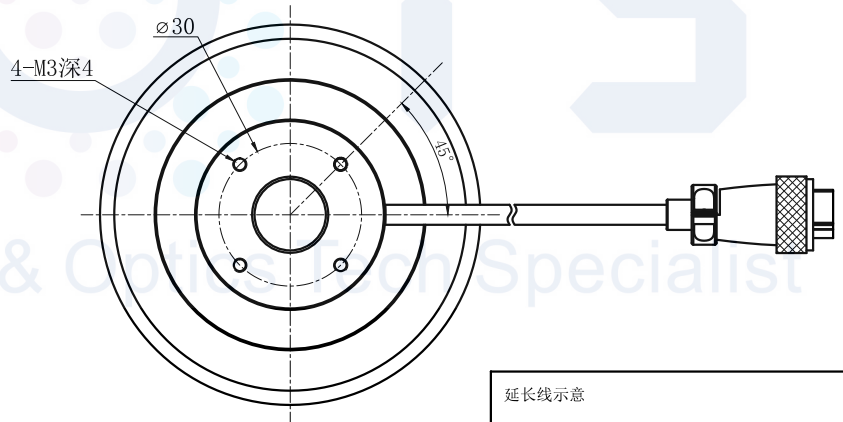

# LTS-RNMU80-4

		产品型号	LTS-RNMU80-4
		LED发光色	R(红), B(蓝)
单位	mm (毫米)	输入电压	DC 24V(max)
比例	1:1	消耗功率	/
版本	NO 1.4		

分区示意图