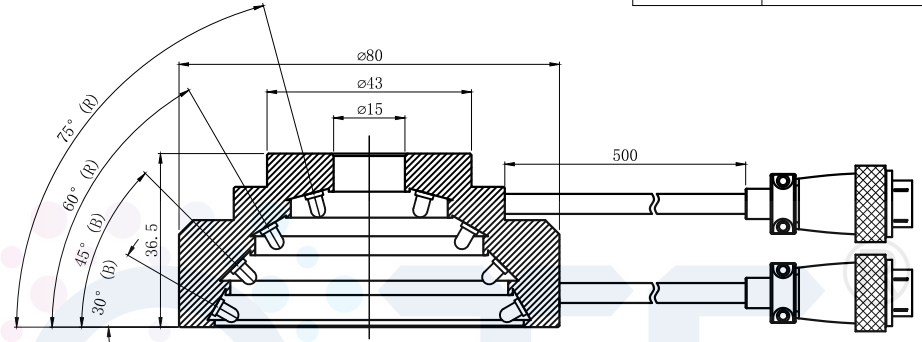

# LTS-RNMU80-4

		产品型号	LTS-RNMU80-4
		LED发光色	R(红), B(蓝)
单位	mm (毫米)	输入电压	DC 24V(max)
比例	1:1	消耗功率	/
版本	NO 1.4		

分区示意图