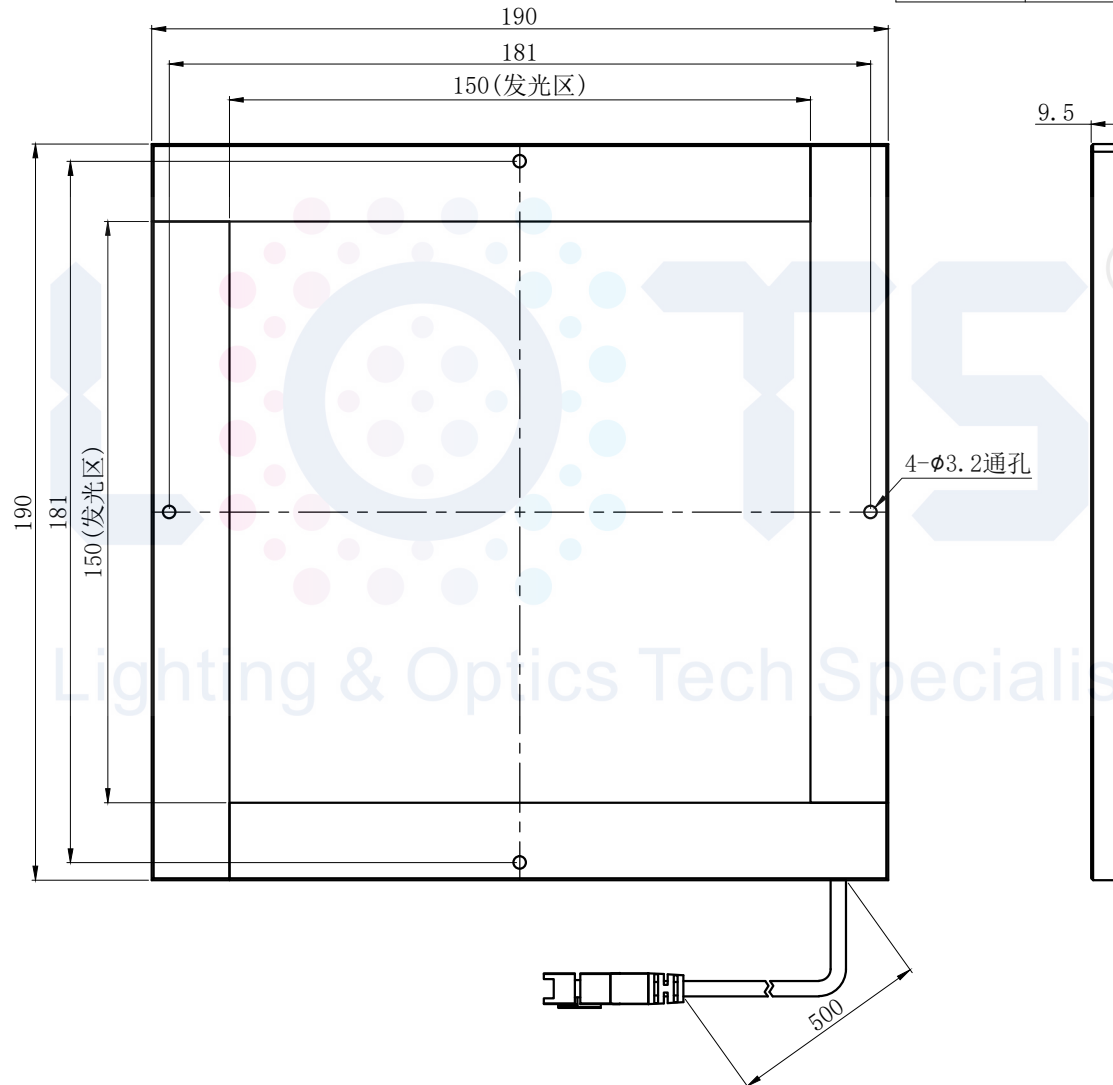

LTS-2FTC150150

产品型号	LTS-2FTC150150
LED发光色	R(红)/W(白)
输入电压	DC 24V(max)
消耗功率	/
电缆极性	1:+, 2:NC, 3:-

单位	mm (毫米)
比例	1:1
版本	NO 1.0

Copyright 2011~2022 LOTS. All rights reserved. Reproduction or photocopy without permission is prohibited.