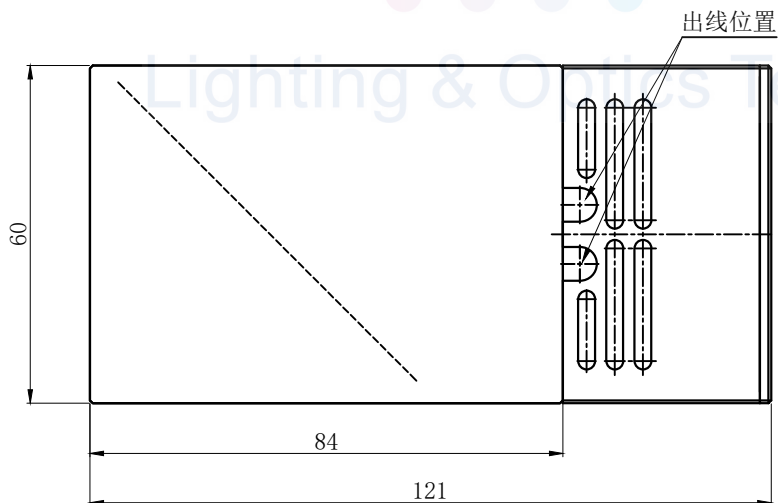

LTS-3CON50

产品型号		LTS-3CON50	
LED发光色		R(红)/W(白)	
单位	mm(毫米)	输入电压	DC 24V(max)
比例	1:1	消耗功率	/
版本	NO 1.1	电缆极性	光源: 1:+, 2:NC, 3:- 风扇: 1:+, 2:NC, 3:-
/	/		