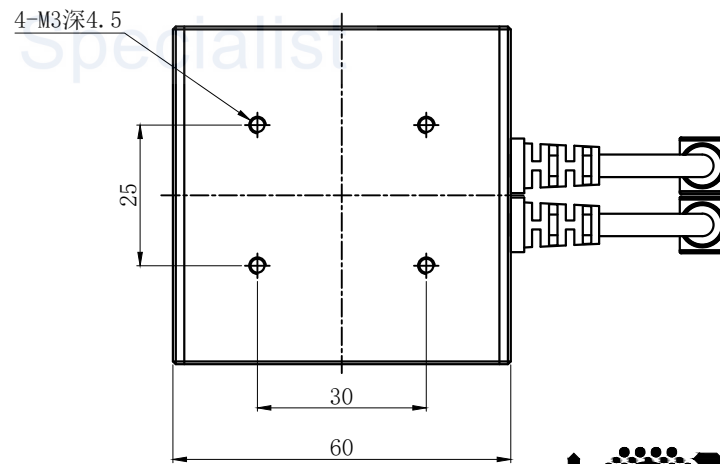

LTS-3CON50

产品型号		LTS-3CON50	
LED发光色		R(红)/W(白)	
单位	mm(毫米)	输入电压	DC 24V(max)
比例	1:1	消耗功率	/
版本	NO 1.1	电缆极性	光源: 1:+, 2:NC, 3:- 风扇: 1:+, 2:NC, 3:-
/	/		