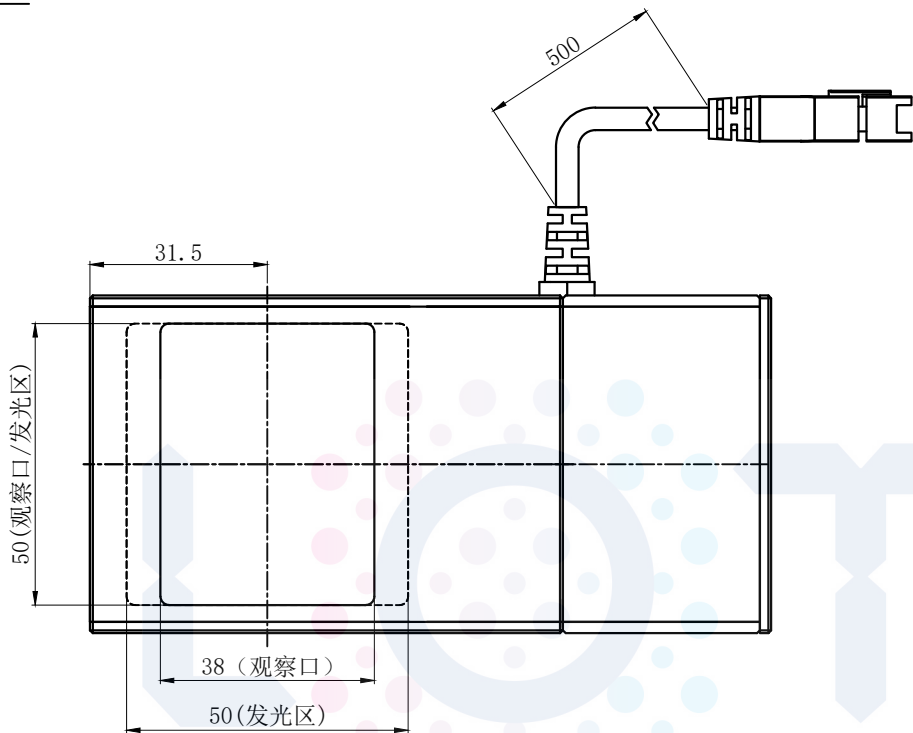

LTS-3CON50

产品型号		LTS-3CON50	
LED发光色		R(红)/W(白)	
单位	mm(毫米)	输入电压	DC 24V(max)
比例	1:1	消耗功率	/
版本	NO 1.1	电缆极性	光源: 1:+, 2:NC, 3:- 风扇: 1:+, 2:NC, 3:-
/	/		