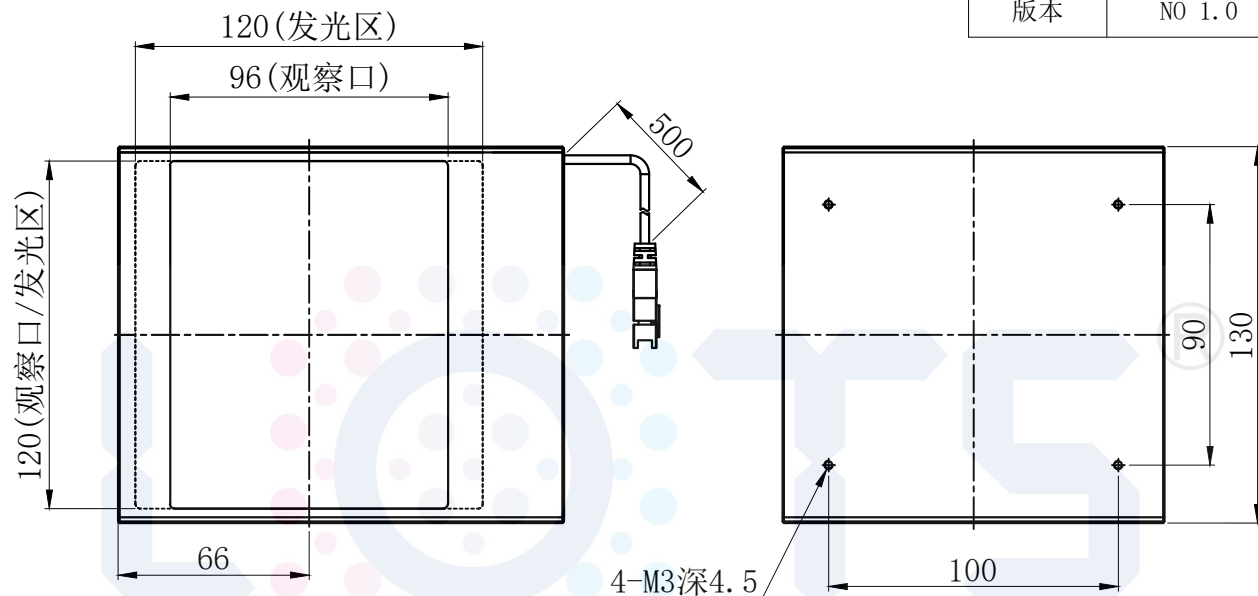

# LTS-3COX120-CP

产品型号		LTS-3COX120-CP	
LED发光色		R(红)/W(白)	
单位	mm (毫米)	输入电压	DC 24V(max)
比例	1:1	消耗功率	/
版本	NO 1.0	电缆极性	1:+、2:NC、3:-

Lighting & Optics Tech Specialist