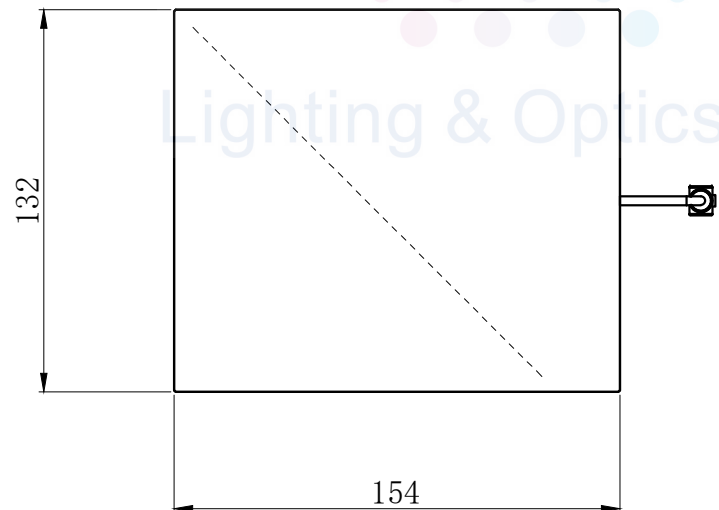

# LTS-3COX120-CP

产品型号		LTS-3COX120-CP	
LED发光色		R(红)/W(白)	
单位	mm (毫米)	输入电压	DC 24V(max)
比例	1:1	消耗功率	/
版本	NO 1.0	电缆极性	1:+、2:NC、3:-

Lighting & Optics Tech Specialist