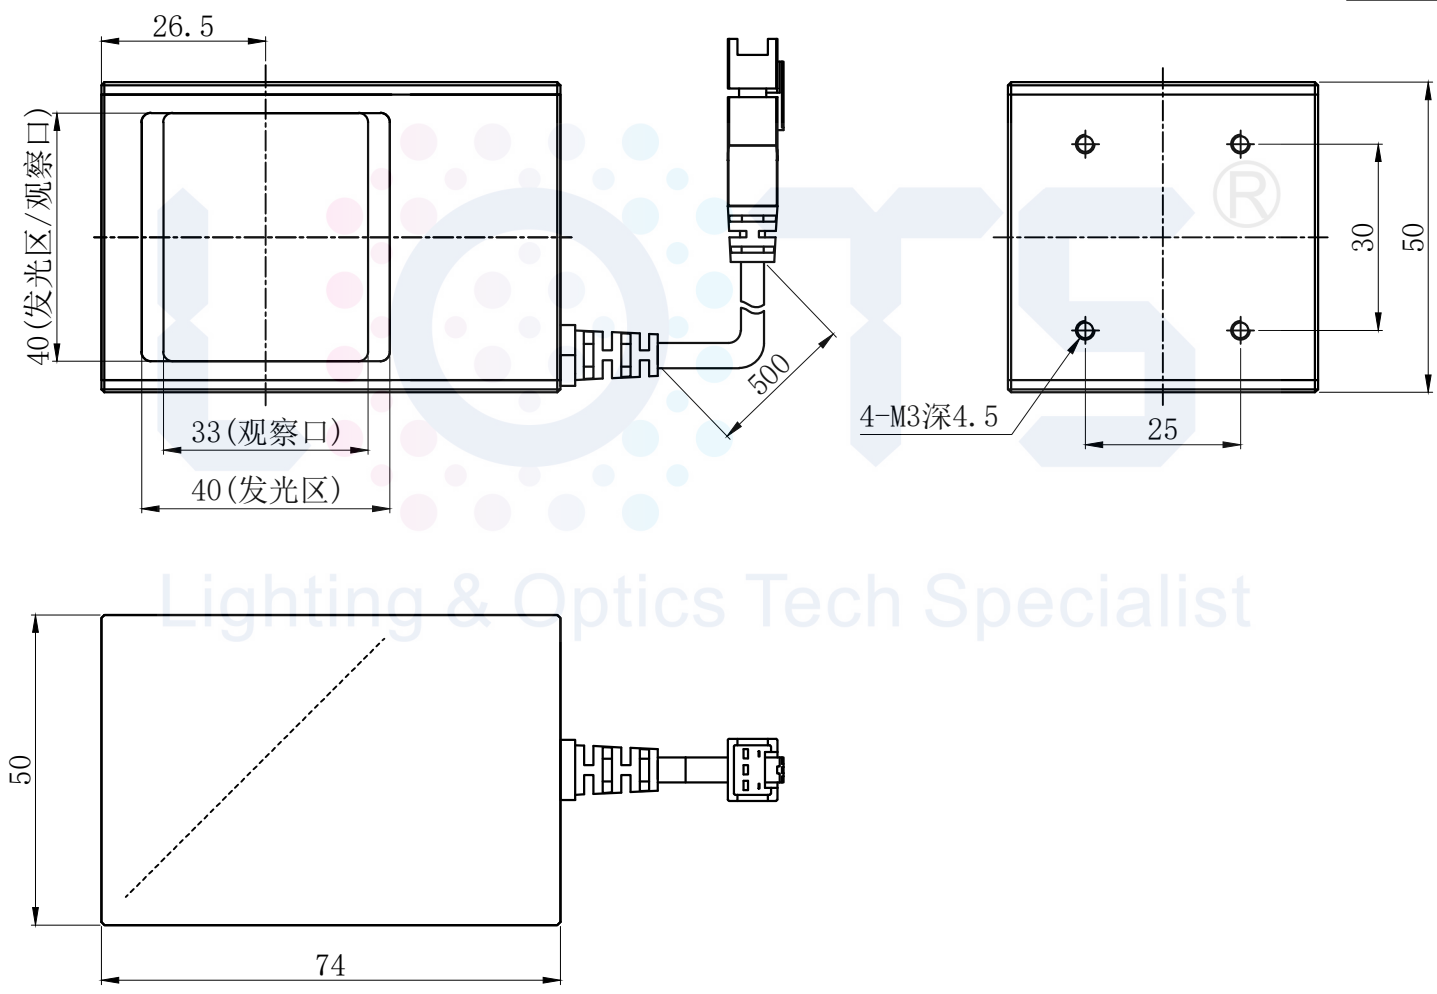

LTS-3COX40-CP

产品型号		LTS-3COX40-CP	
LED发光色		R(红)/W(白)	
单位	mm (毫米)	输入电压	DC 24V(max)
比例	1:1	消耗功率	/
版本	NO 1.7	电缆极性	1:+、2:NC、3:-

Lighting & Optics Tech Specialist