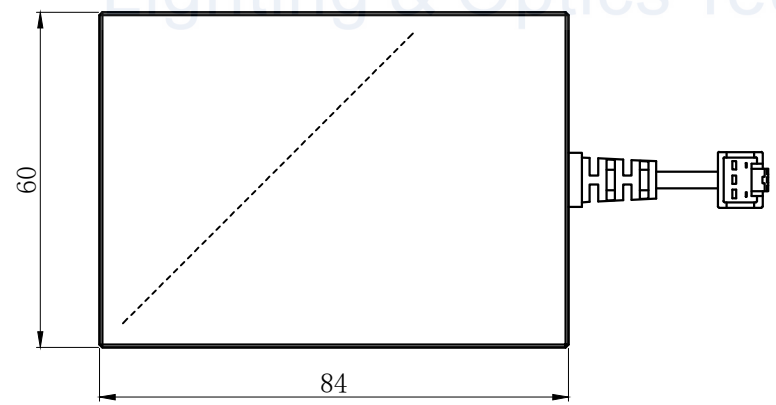

LTS-3COX50-CP

产品型号		LTS-3COX50-CP	
LED发光色		R(红)/W(白)	
单位	mm (毫米)	输入电压	DC 24V(max)
比例	1:1	消耗功率	/
版本	NO 1.7	电缆极性	1:+、2:NC、3:-

Lighting & Optics Tech Specialist