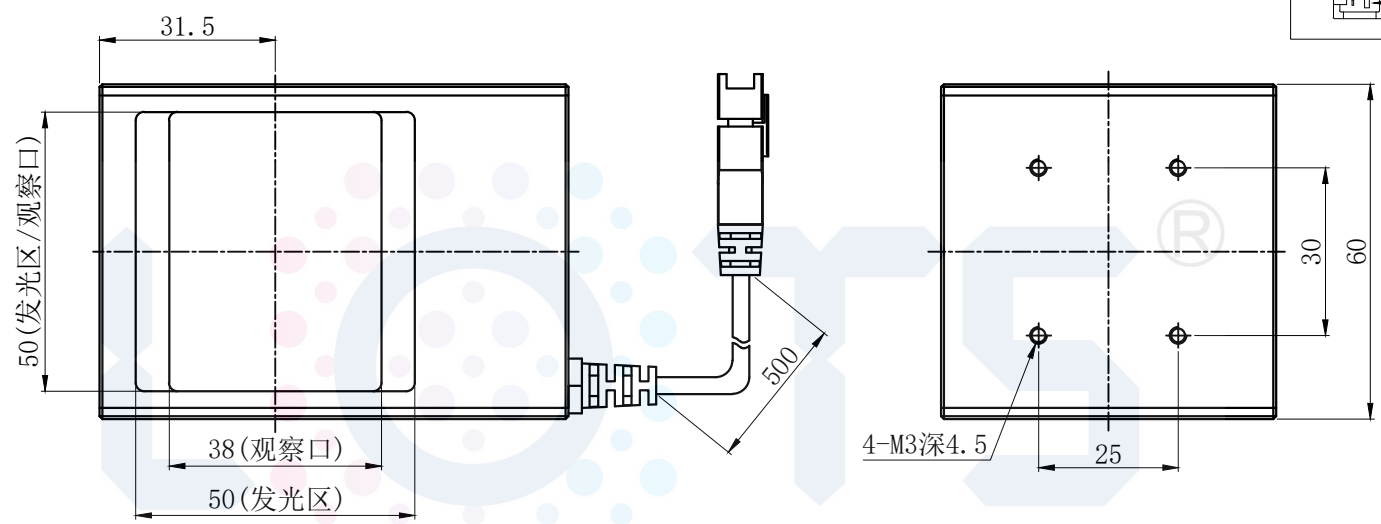

LTS-3COX50-CP

产品型号		LTS-3COX50-CP	
LED发光色		R(红)/W(白)	
单位	mm (毫米)	输入电压	DC 24V(max)
比例	1:1	消耗功率	/
版本	NO 1.7	电缆极性	1:+、2:NC、3:-

Lighting & Optics Tech Specialist