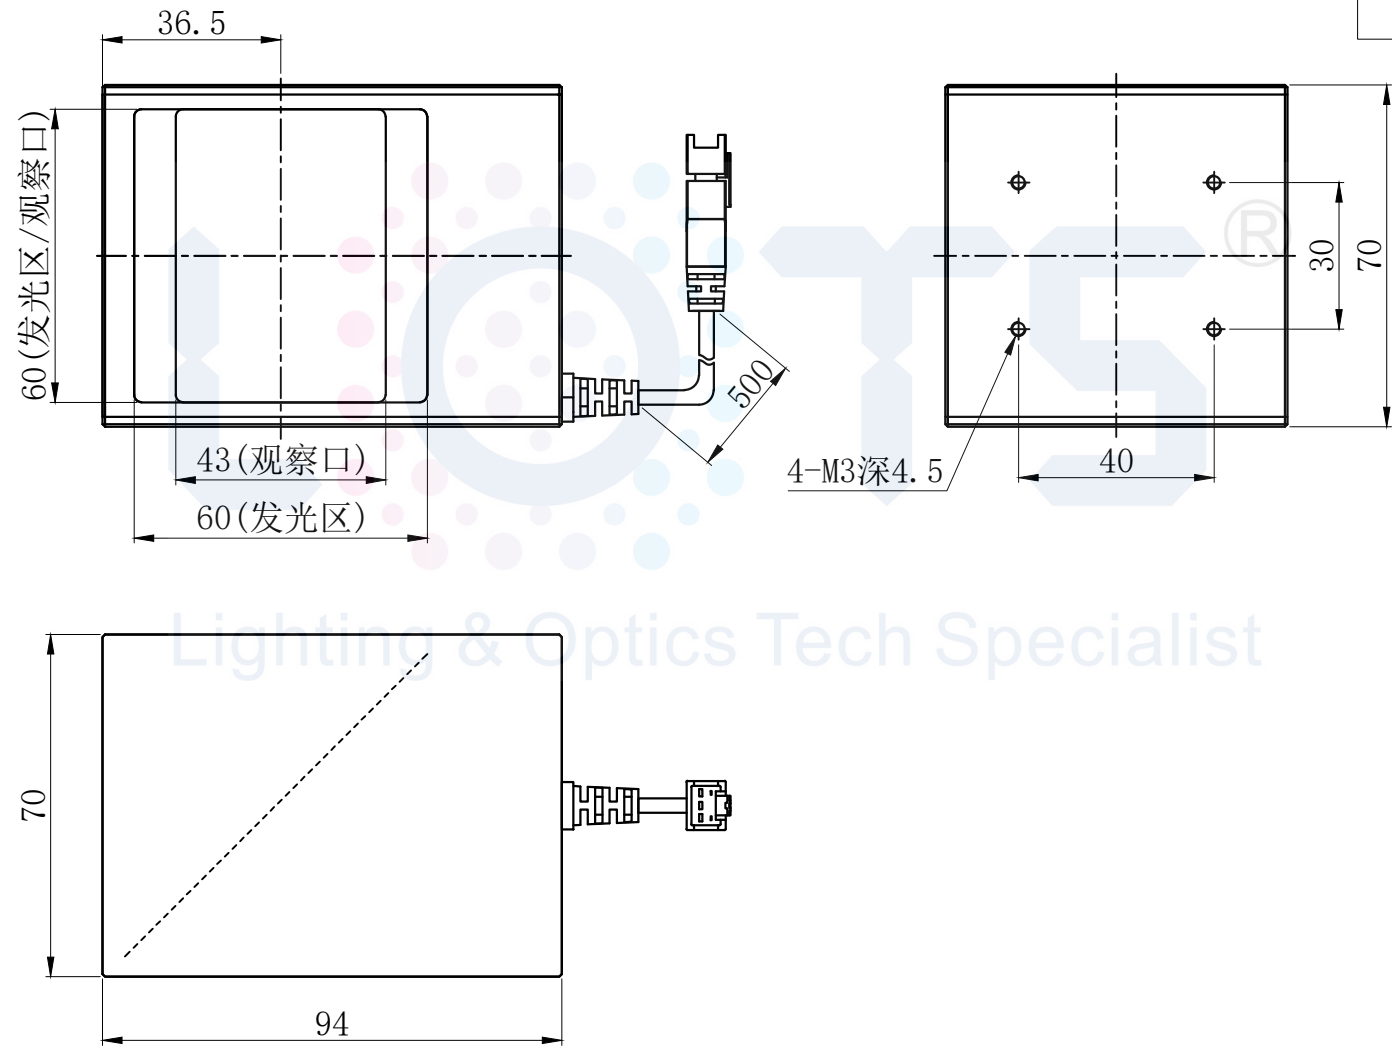

# LTS-3COX60-CP

产品型号		LTS-3COX60-CP	
LED发光色		R(红)/W(白)	
单位	mm (毫米)	输入电压	DC 24V(max)
比例	1:1	消耗功率	/
版本	NO 1.8	电缆极性	1:+、2:NC、3:-

Lighting & Optics Tech Specialist