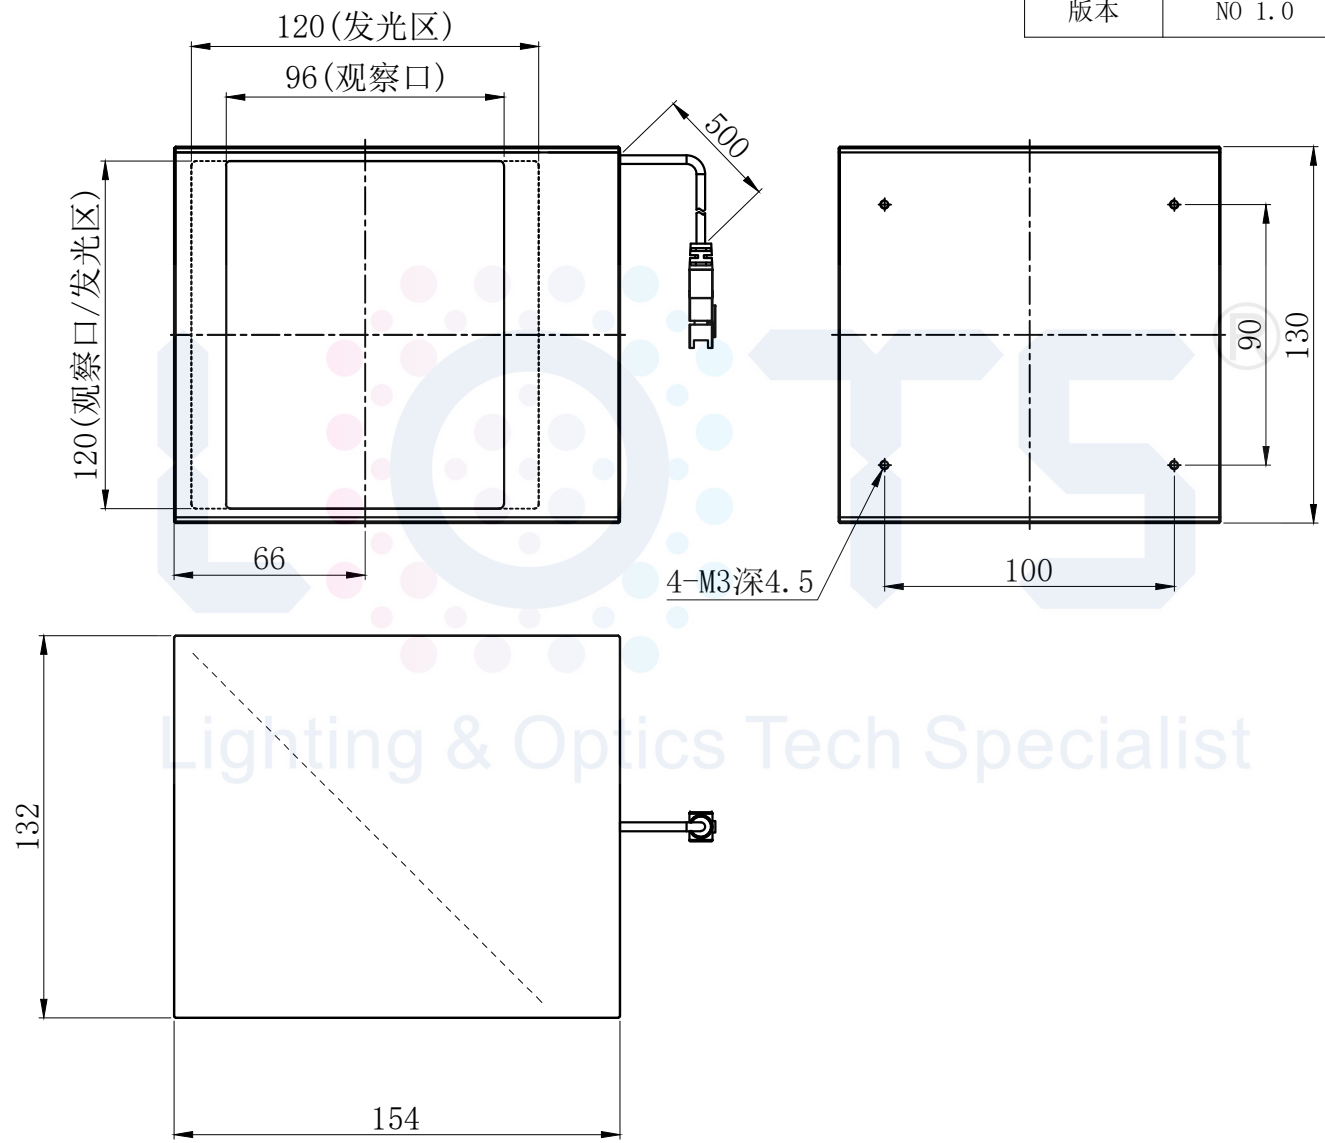

LTS-3COX120

产品型号	LTS-3COX120
LED发光色	R(红)/W(白)
输入电压	DC 24V(max)
消耗功率	/
电缆极性	1:+、2:NC、3:-

单位	mm (毫米)
比例	1:1
版本	NO 1.0

Lighting & Optics Tech Specialist