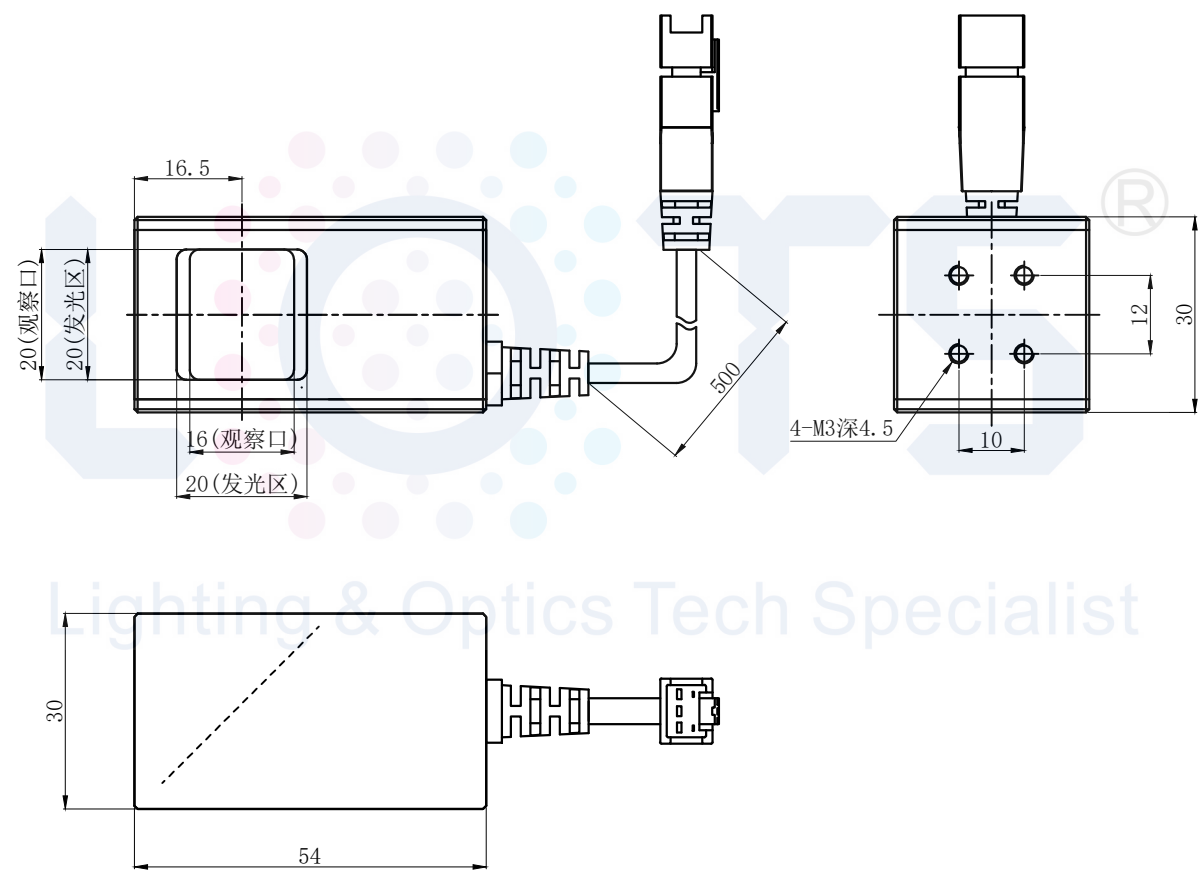

LTS-3COX20

产品型号		LTS-3COX20	
LED发光色		R(红)/W(白)	
单位	mm (毫米)	输入电压	DC 24V(max)
比例	1:1	消耗功率	/
版本	NO 1.5	电缆极性	1:+、2:NC、3:-

Lighting & Optics Tech Specialist