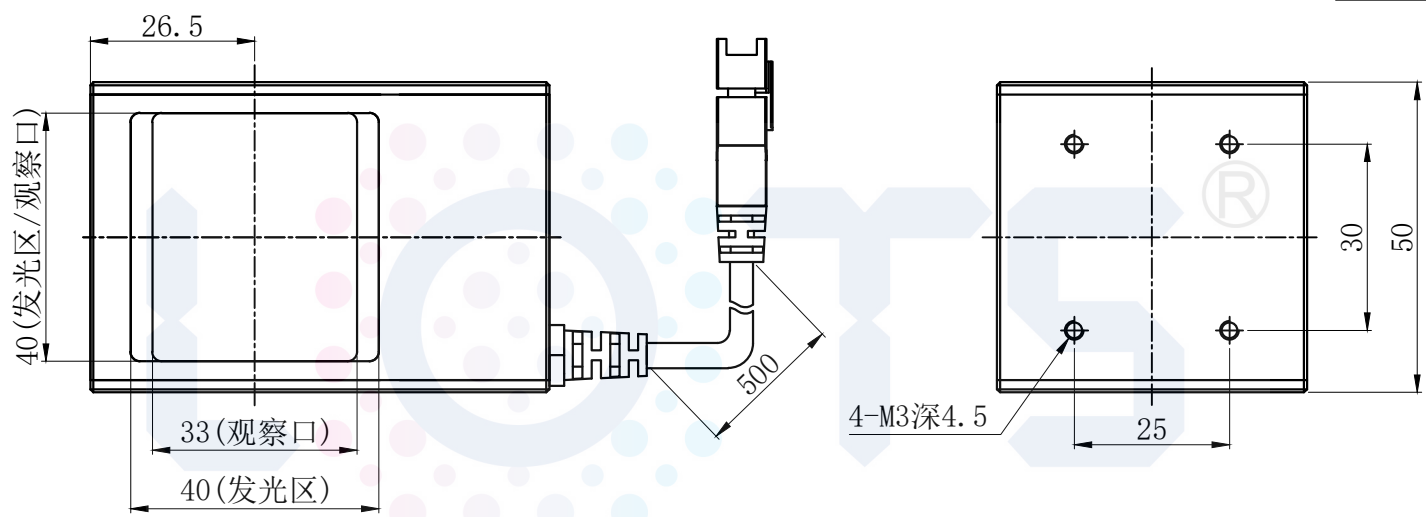

LTS-3COX40

产品型号		LTS-3COX40	
LED发光色		R(红)/W(白)	
单位	mm (毫米)	输入电压	DC 24V(max)
比例	1:1	消耗功率	/
版本	NO 1.7	电缆极性	1:+、2:NC、3:-

Lighting & Optics Tech Specialist