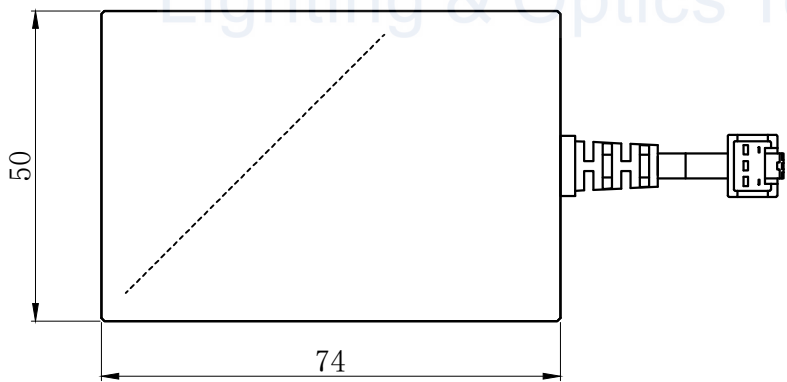

LTS-3COX40

产品型号		LTS-3COX40	
LED发光色		R(红)/W(白)	
单位	mm (毫米)	输入电压	DC 24V(max)
比例	1:1	消耗功率	/
版本	NO 1.7	电缆极性	1:+、2:NC、3:-

Lighting & Optics Tech Specialist