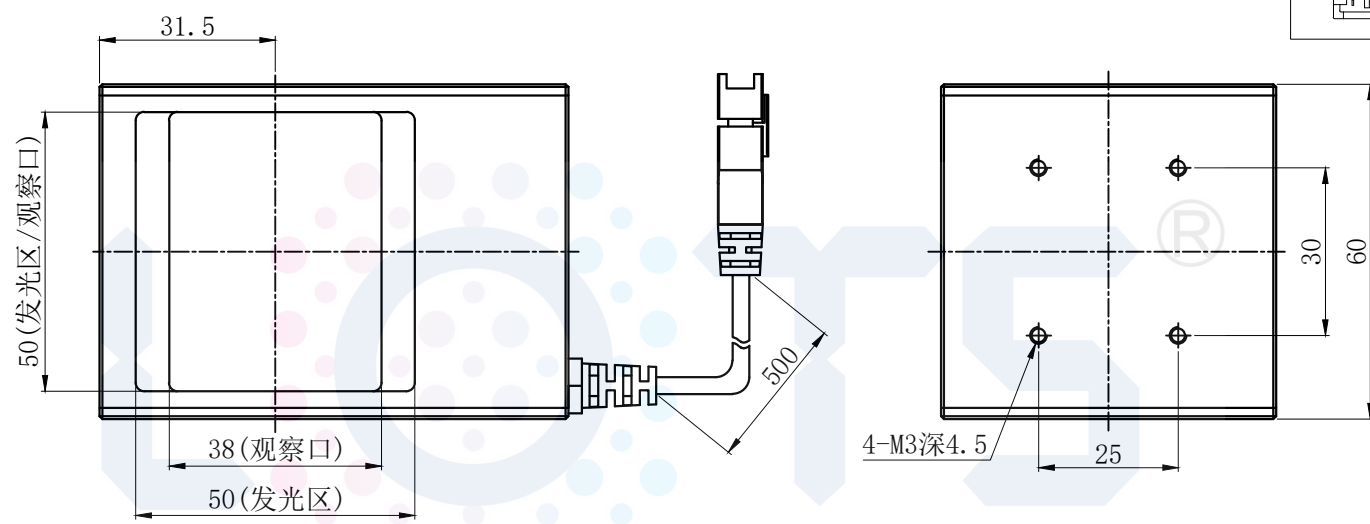

# LTS-3COX50

产品型号		LTS-3COX50	
LED发光色		R(红)/W(白)	
单位	mm (毫米)	输入电压	DC 24V(max)
比例	1:1	消耗功率	/
版本	NO 1.7	电缆极性	1:+、2:NC、3:-

Lighting & Optics Tech Specialist