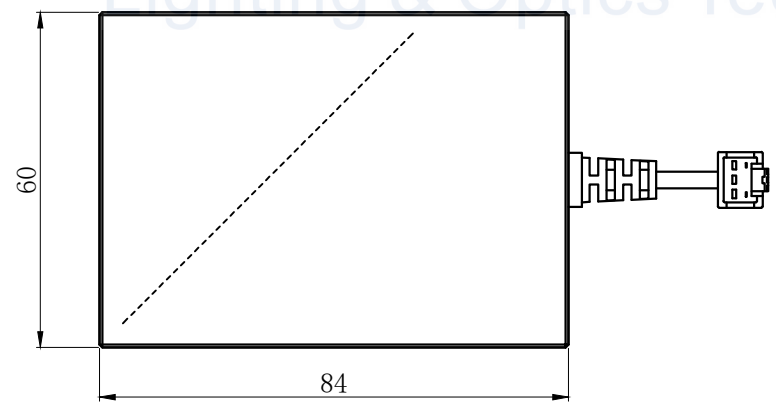

# LTS-3COX50

产品型号		LTS-3COX50	
LED发光色		R(红)/W(白)	
单位	mm (毫米)	输入电压	DC 24V(max)
比例	1:1	消耗功率	/
版本	NO 1.7	电缆极性	1:+、2:NC、3:-

Lighting & Optics Tech Specialist