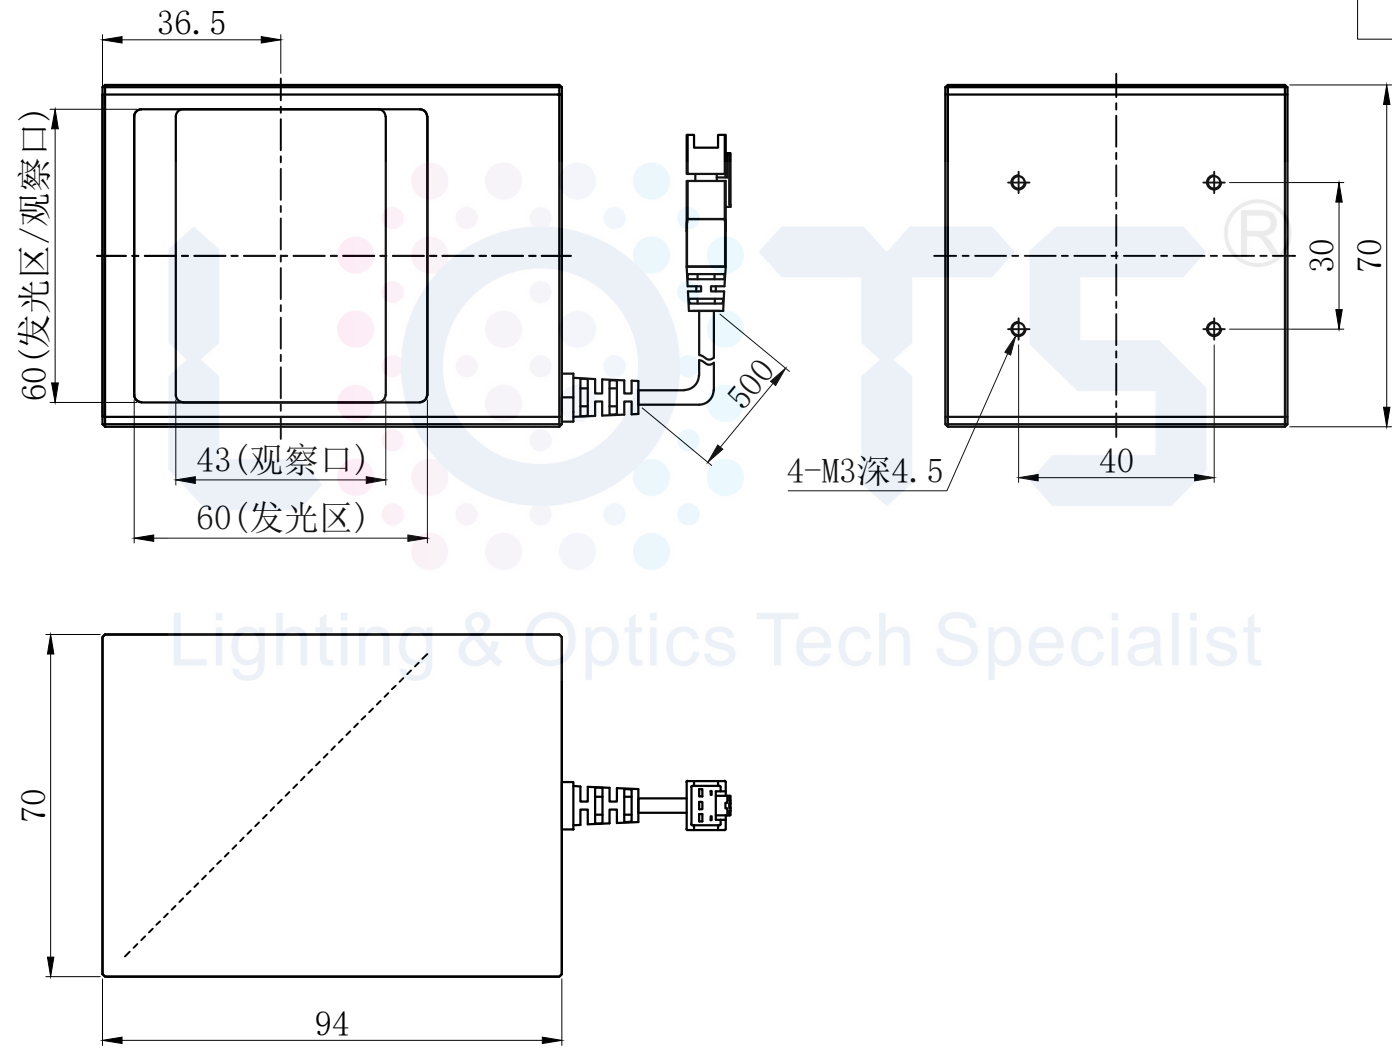

LTS-3COX60

产品型号		LTS-3COX60	
LED发光色		R(红)/W(白)	
单位	mm (毫米)	输入电压	DC 24V(max)
比例	1:1	消耗功率	/
版本	NO 1.8	电缆极性	1:+、2:NC、3:-

Lighting & Optics Tech Specialist