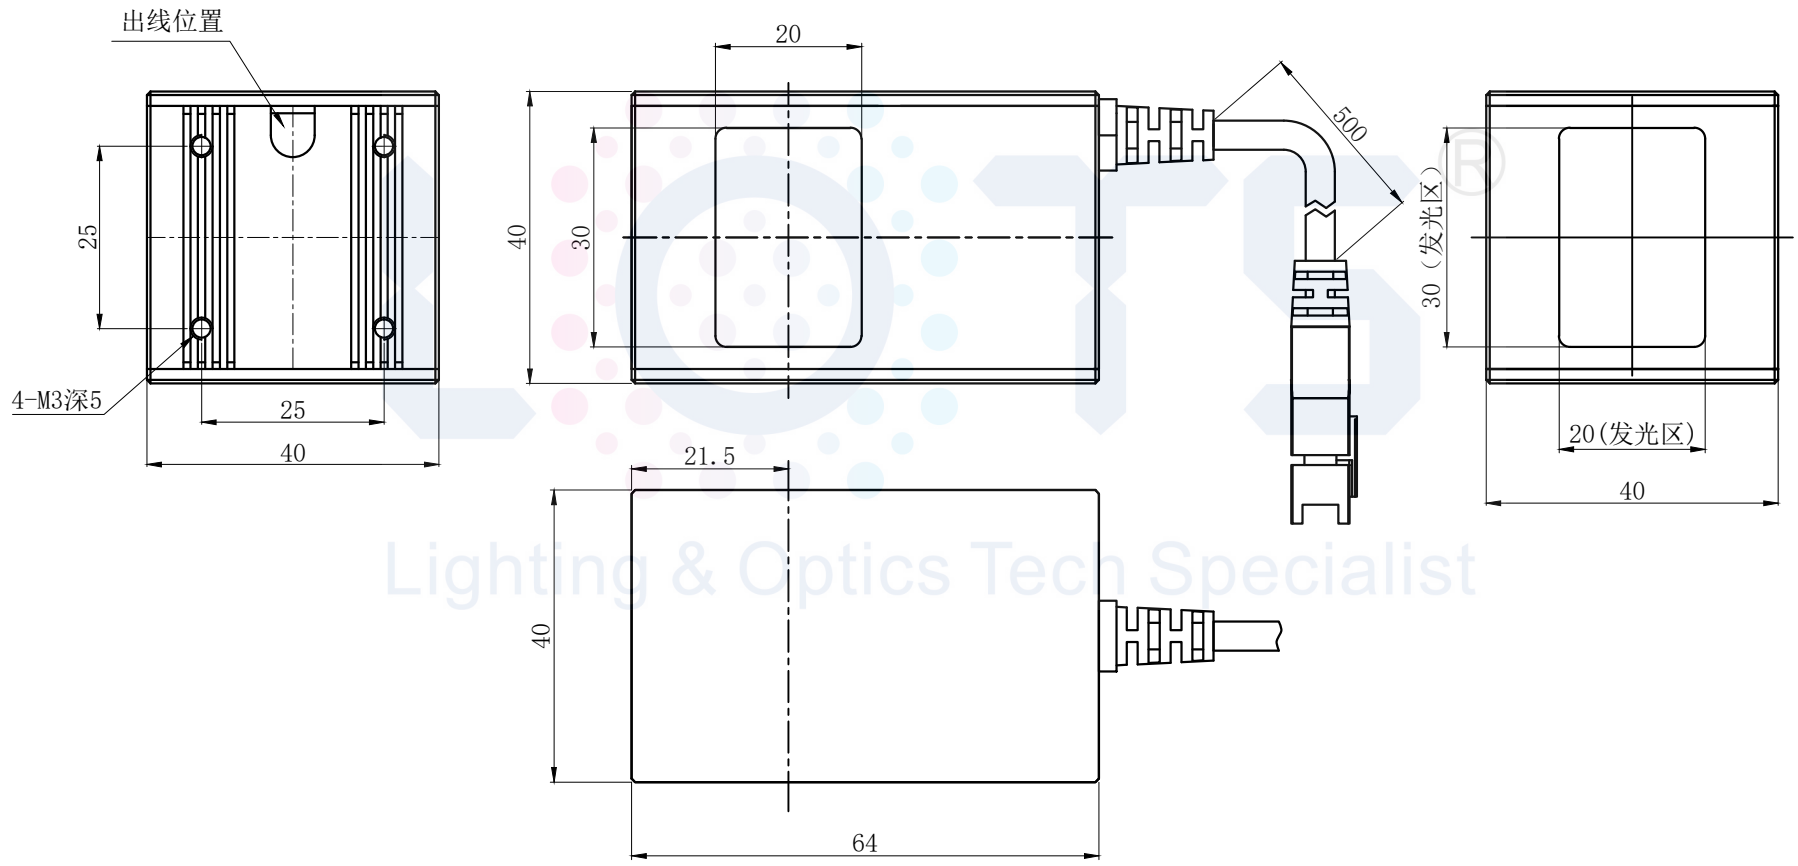

LTS-3COXR30

		产品型号	LTS-3COXR30
		LED发光色	R(红)/W(白)
单位	mm (毫米)	输入电压	DC 24V(max)
比例	1:1	消耗功率	/
版本	NO 1.1	电缆极性	1:+, 2:NC, 3:-

Lighting & Optics Tech Specialist