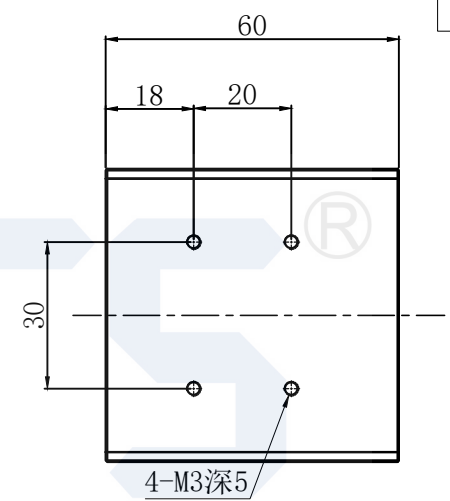

LTS-COPA50

产品型号		LTS-COPA50	
LED发光色		R(红)/W(白)	
单位	mm (毫米)	输入电流	700mA(max), 恒流
比例	1:1	消耗功率	/
版本	NO 2.0	电缆极性	1:+、2:-、3:NC

Lighting & Optics Tech Specialist