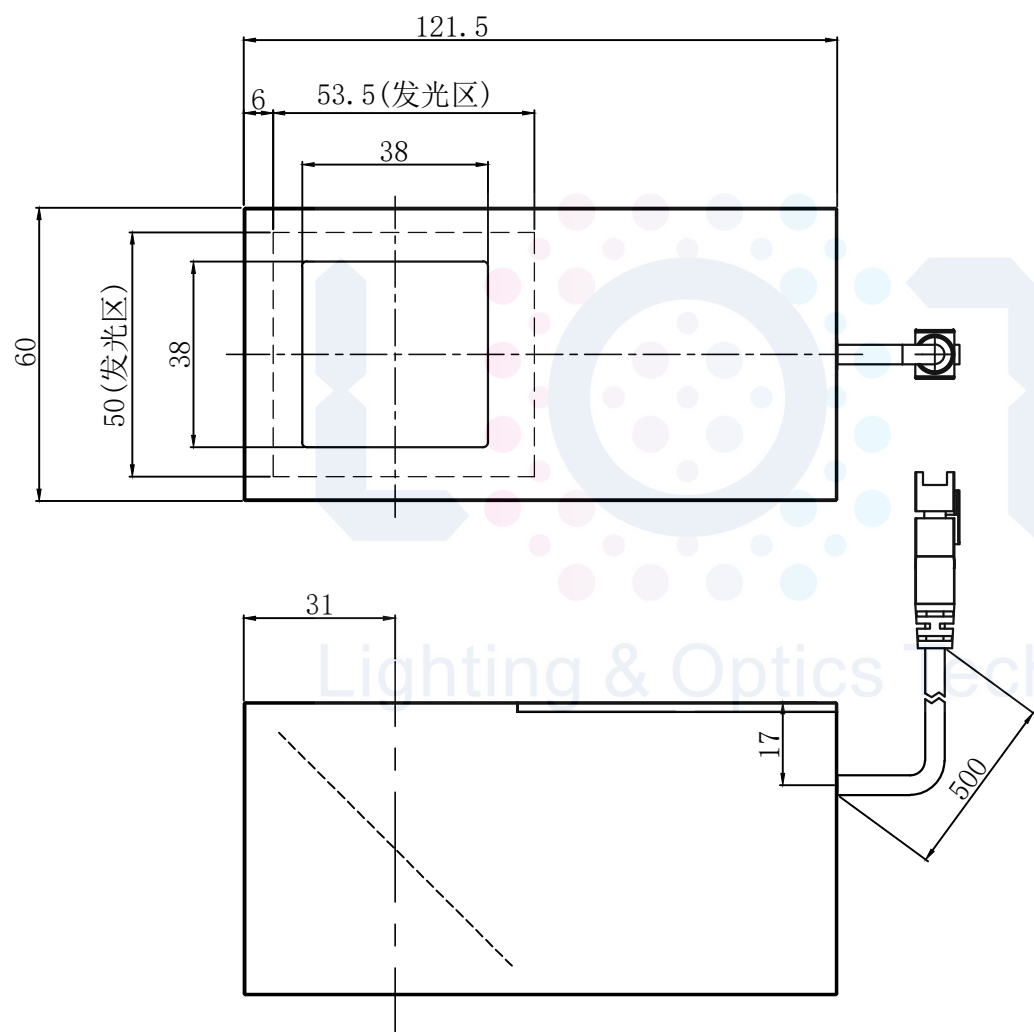

LTS-COPA50

产品型号		LTS-COPA50	
LED发光色		R(红)/W(白)	
单位	mm (毫米)	输入电流	700mA(max), 恒流
比例	1:1	消耗功率	/
版本	NO 2.0	电缆极性	1:+、2:-、3:NC

Lighting & Optics Tech Specialist